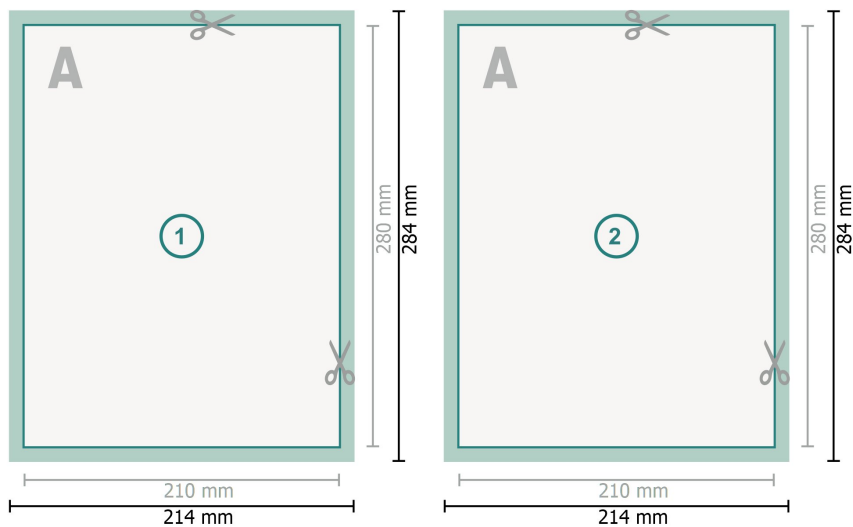

Postkarten mit partiellem UV-Lack, 21 x 28 cm

Datenformat (inkl. mm Beschnitt):
21,4 x 28,4 cm

Beschnitt:
mm

Endformat:
21 x 28 cm

Sicherheitsabstand:
4 mm
Abstand der Texte/Informationen zum Rand des Endformats, dies verhindert unerwünschten Anschnitt.

Zeichenerklärung

-  Beschnitt
-  Leserichtung
-  Endformat
-  Datenformat

Bitte beachten Sie:

Beschnittzugabe und Sicherheitsabstand wie angegeben anlegen.

Hintergrundfarben, Bilder oder Grafiken bis an den Rand des Datenformates anlegen.