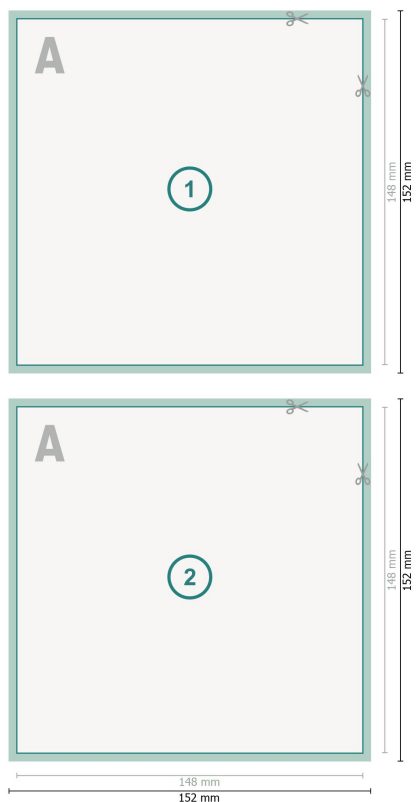

# Postkarten mit partiellem Relieflack, A5-Quadrat

**Datenformat (inkl. mm Beschnitt):**

15,2 x 15,2 cm

**Beschnitt:**

mm

**Endformat:**

14,8 x 14,8 cm

**Sicherheitsabstand:**

4 mm

Abstand der Texte/Informationen zum Rand des Endformats, dies verhindert unerwünschten Anschnitt.

## Zeichenerklärung

 Beschnitt

**A** Leserichtung

 Endformat

 Datenformat