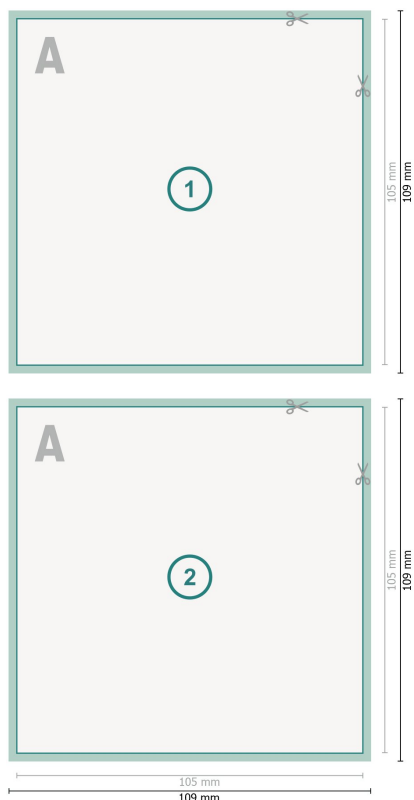

# Postkarten mit partieller Heißfolienprägung, A6-Quadrat

**Datenformat (inkl. mm Beschnitt):**  
10,9 x 10,9 cm

**Beschnitt:**  
mm

**Endformat:**  
10,5 x 10,5 cm

**Sicherheitsabstand:**  
4 mm  
Abstand der Texte/Informationen zum Rand des Endformats, dies verhindert unerwünschten Anschnitt.

## Zeichenerklärung

 Beschnitt

 Leserichtung

 Endformat

 Datenformat