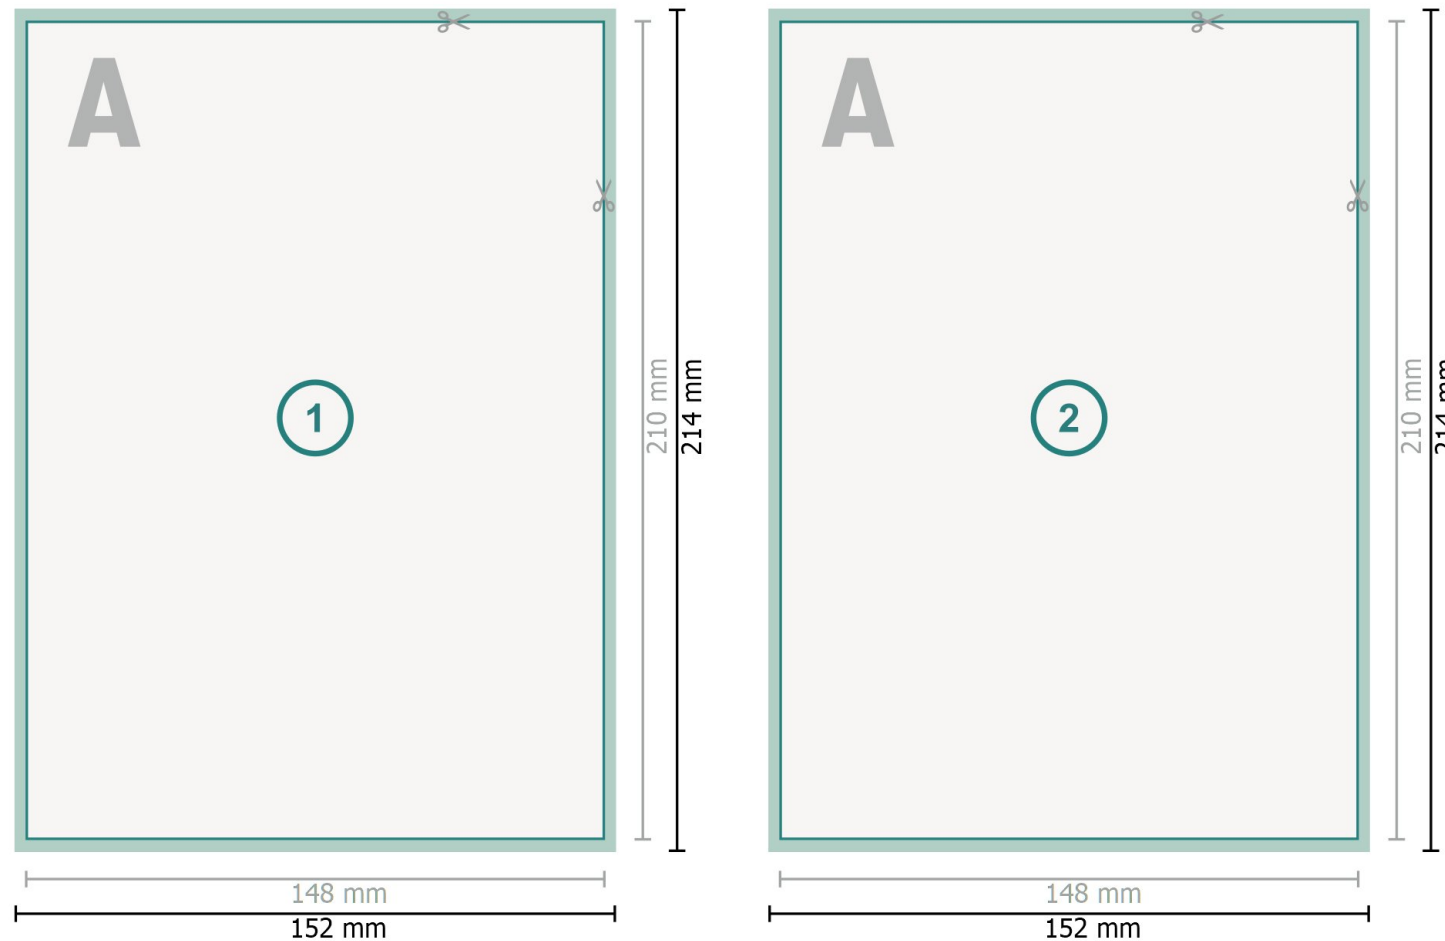

# Flyer mit partiellem Relieflack, A5

**Datenformat (inkl. mm Beschnitt):**

15,2 x 21,4 cm

**Beschnitt:**

mm

**Endformat:**

14,8 x 21 cm

**Sicherheitsabstand:**

4 mm

Abstand der Texte/Informationen zum Rand des Endformats, dies verhindert unerwünschten Anschnitt.

## Bitte beachten Sie:

Beschnittzugabe und Sicherheitsabstand wie angegeben anlegen.

Hintergrundfarben, Bilder oder Grafiken bis an den Rand des Datenformates anlegen.

Bei der Produktion können durch das Schneiden, Stanzen und Falzen Toleranzen auftreten.

## Zeichenerklärung

 Beschnitt

 Leserichtung

 Endformat

 Datenformat