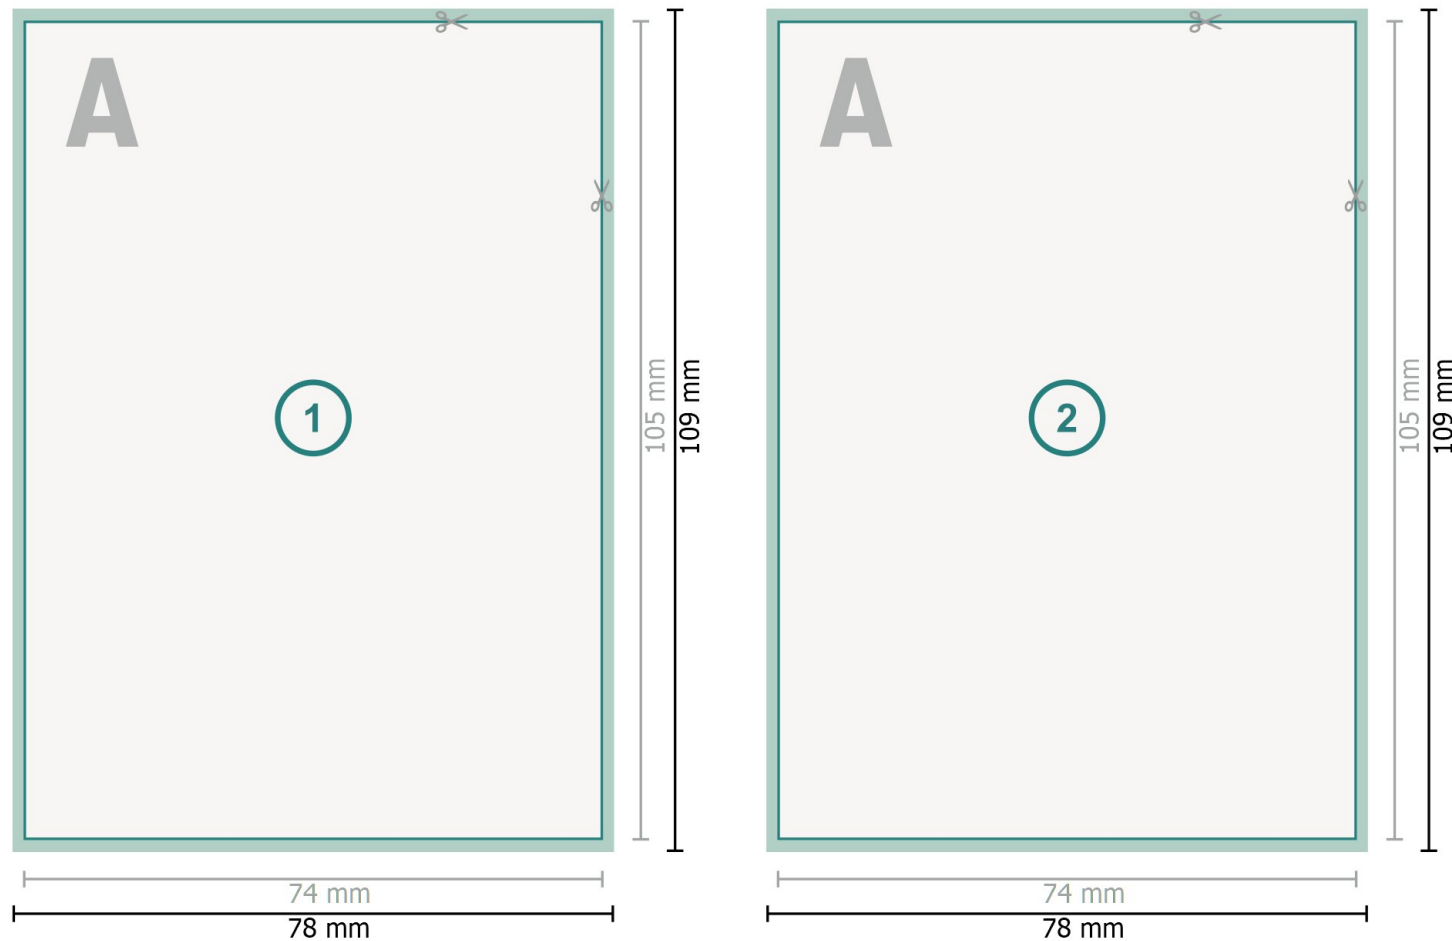

Flyer mit partiellem Relieflack, A7

Datenformat (inkl. mm Beschnitt):

7,8 x 10,9 cm

Beschnitt:

mm

Endformat:

7,4 x 10,5 cm

Sicherheitsabstand:

4 mm

Abstand der Texte/Informationen zum Rand des Endformats, dies verhindert unerwünschten Anschnitt.

Bitte beachten Sie:

Beschnittzugabe und Sicherheitsabstand wie angegeben anlegen.

Hintergrundfarben, Bilder oder Grafiken bis an den Rand des Datenformates anlegen.

Bei der Produktion können durch das Schneiden, Stanzen und Falzen Toleranzen auftreten.

Druckdatenhinweise finden Sie unter dem Menüpunkt *Druckdaten* auf www.de.onlineprinters.it

Zeichenerklärung

 Beschnitt

 Leserichtung

 Endformat

 Datenformat