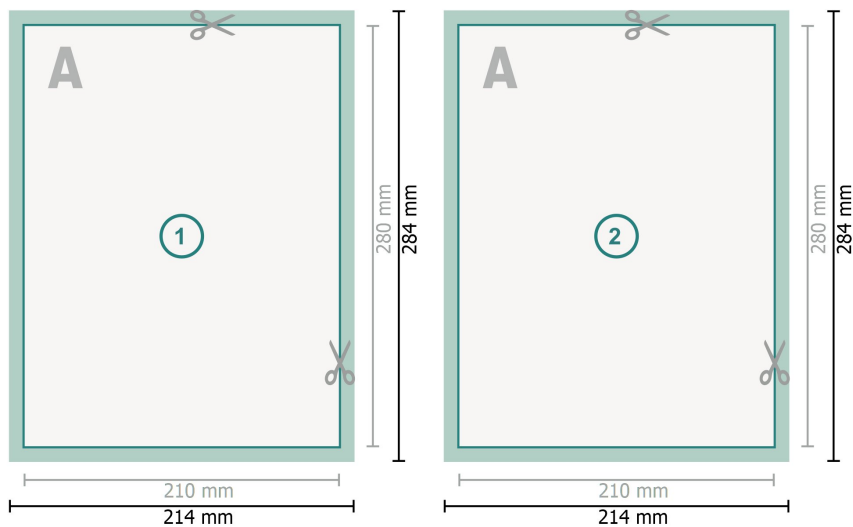

Flyer mit partieller Heißfolienprägung, 21 x 28 cm

Datenformat (inkl. mm Beschnitt):

21,4 x 28,4 cm

Beschnitt:

mm

Endformat:

21 x 28 cm

Sicherheitsabstand:

4 mm

Abstand der Texte/Informationen zum Rand des Endformats, dies verhindert unerwünschten Anschnitt.

Zeichenerklärung

 Beschnitt

 Leserichtung

 Endformat

 Datenformat

Bitte beachten Sie:

Beschnittzugabe und Sicherheitsabstand wie angegeben anlegen.

Hintergrundfarben, Bilder oder Grafiken bis an den Rand des Datenformates anlegen.

Bei der Produktion können durch das Schneiden, Stanzen und Falzen Toleranzen auftreten.