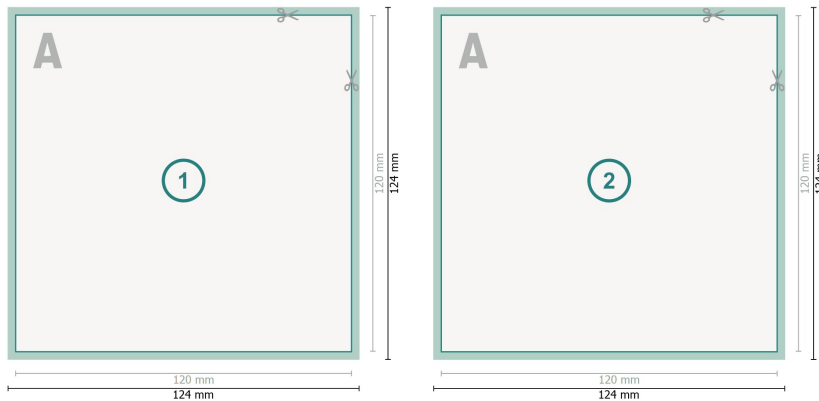

# Flyer mit partieller Heißfolienprägung, CD-Format

**Datenformat (inkl. mm Beschnitt):**  
12,4 x 12,4 cm

**Beschnitt:**  
mm

**Endformat:**  
12 x 12 cm

**Sicherheitsabstand:**  
4 mm  
Abstand der Texte/Informationen zum Rand des Endformats, dies verhindert unerwünschten Anschnitt.

## Zeichenerklärung

 Beschnitt

 Leserichtung

 Endformat

 Datenformat