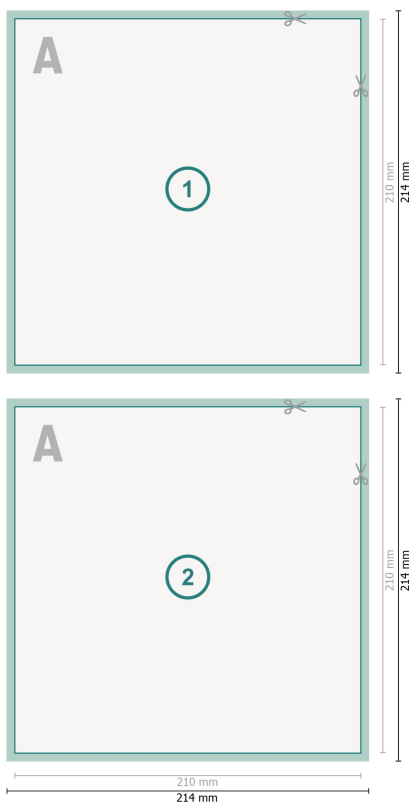

Flyer mit partiellem Relieflack, A4-Quadrat

Datenformat (inkl. mm Beschnitt):
21,4 x 21,4 cm

Beschnitt:
mm

Endformat:
21 x 21 cm

Sicherheitsabstand:
4 mm
Abstand der Texte/Informationen zum Rand des Endformats, dies verhindert unerwünschten Anschnitt.

Zeichenerklärung

 Beschnitt

 Leserichtung

 Endformat

 Datenformat

Bitte beachten Sie:

Beschnittzugabe und Sicherheitsabstand wie angegeben anlegen.

Hintergrundfarben, Bilder oder Grafiken bis an den Rand des Datenformates anlegen.