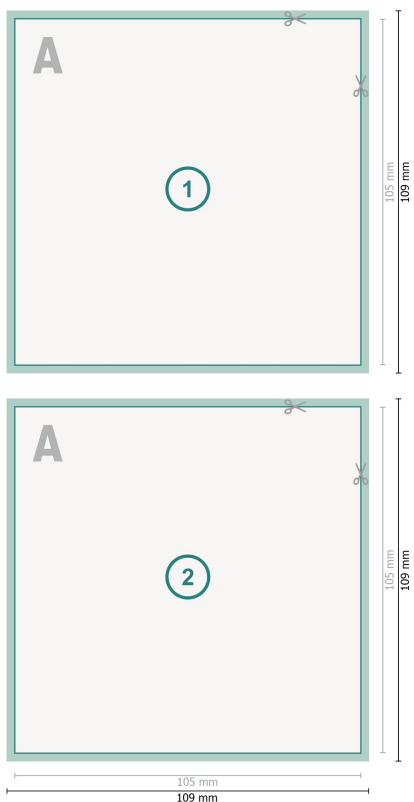

Flyer mit partiellem Relieflack, A6-Quadrat

Datenformat (inkl. mm Beschnitt):

10,9 x 10,9 cm

Beschnitt:

mm

Endformat:

10,5 x 10,5 cm

Sicherheitsabstand:

4 mm

Abstand der Texte/Informationen zum Rand des Endformats, dies verhindert unerwünschten Anschnitt.

Zeichenerklärung

 Beschnitt

A Leserichtung

 Endformat

 Datenformat

Bitte beachten Sie: