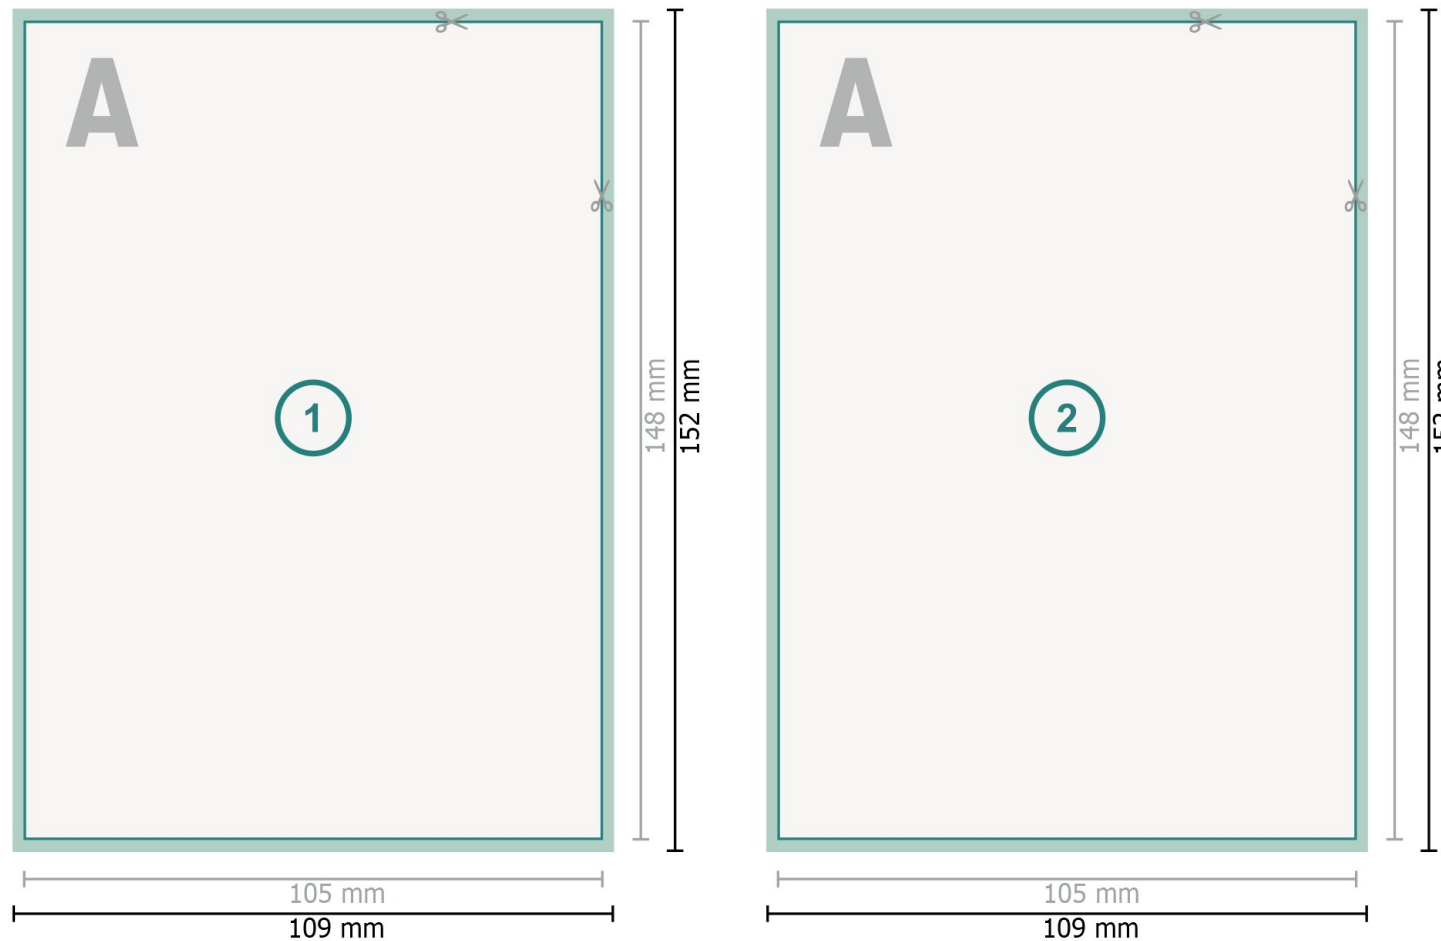

# Weihnachtspostkarten mit partiellem Relieflack, A6

**Datenformat (inkl. 2 mm Beschnitt):**  
10,9 x 15,2 cm

**Beschnitt:**  
2 mm

**Endformat:**  
10,5 x 14,8 cm

**Sicherheitsabstand:**  
4 mm  
Abstand der Texte/Informationen zum Rand des Endformats, dies verhindert unerwünschten Anschnitt.

## Zeichenerklärung

 Beschnitt

 Leserichtung

 Endformat

 Datenformat

 Hier wird geschnitten/gestanz

## Bitte beachten Sie:

Beschnittzugabe und Sicherheitsabstand wie angegeben anlegen.

Hintergrundfarben, Bilder oder Grafiken bis an den Rand des Datenformates anlegen.

Bei der Produktion können durch das Schneiden, Stanzen und Falzen Toleranzen auftreten.