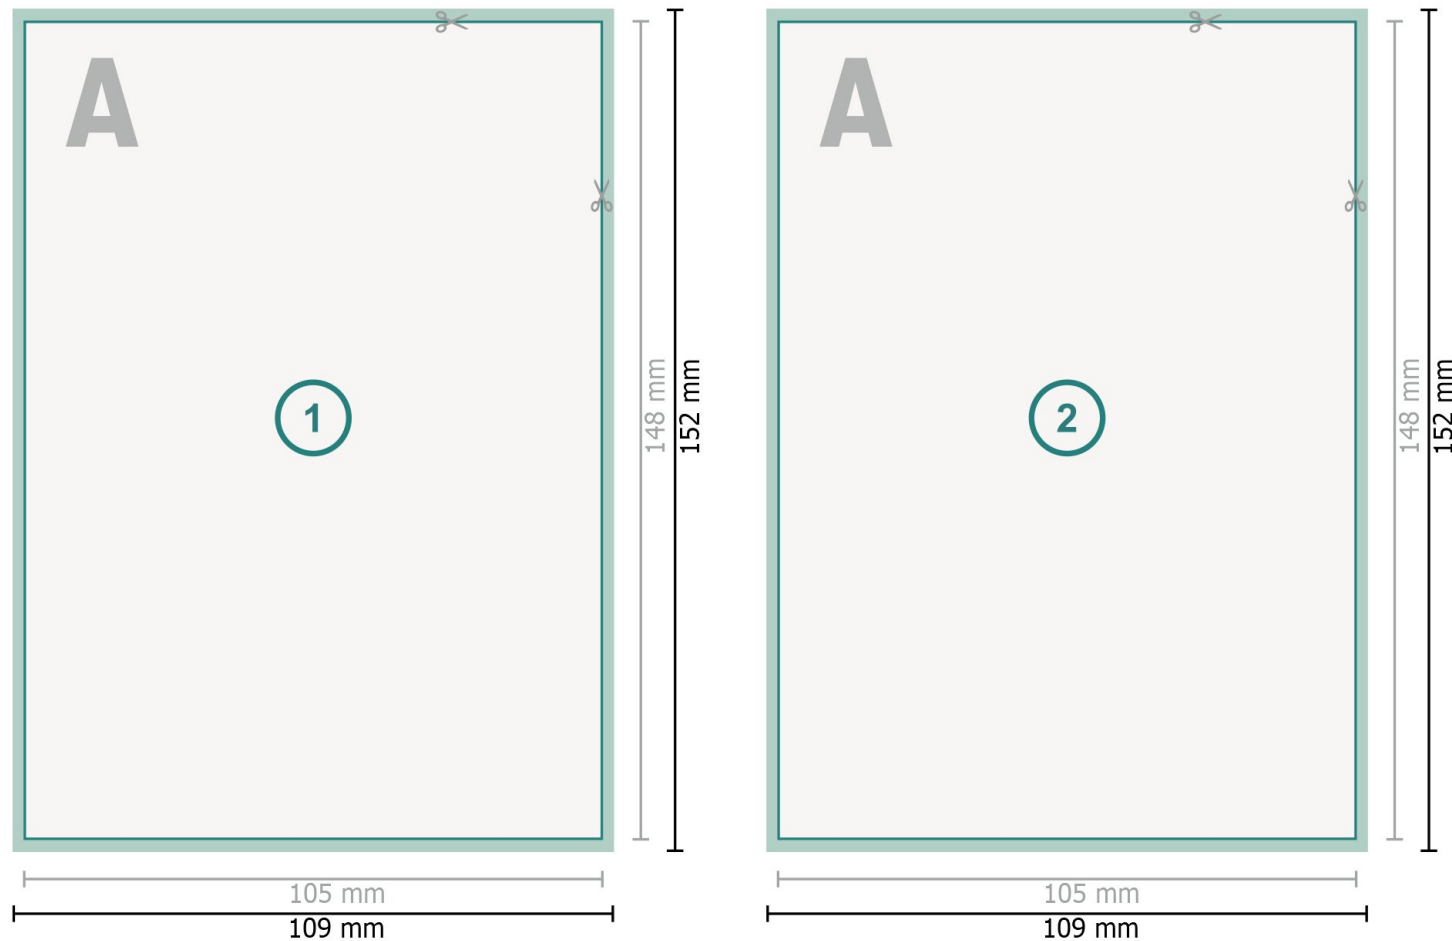

Flyer mit partiellem Relieflack, A6

Datenformat (inkl. mm Beschnitt):
10,9 x 15,2 cm

Beschnitt:
mm

Endformat:
10,5 x 14,8 cm

Sicherheitsabstand:
4 mm
Abstand der Texte/Informationen zum Rand des Endformats, dies verhindert unerwünschten Anschnitt.

Bitte beachten Sie:

Beschnittzugabe und Sicherheitsabstand wie angegeben anlegen.

Hintergrundfarben, Bilder oder Grafiken bis an den Rand des Datenformates anlegen.

Bei der Produktion können durch das Schneiden, Stanzen und Falzen Toleranzen auftreten.