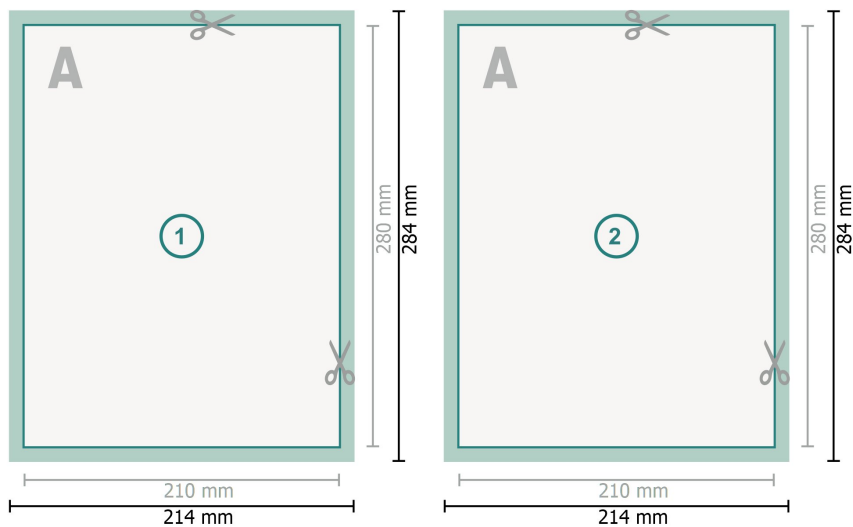

# Flyer mit partiellem Relieflack, 21 x 28 cm

**Datenformat (inkl. mm Beschnitt):**  
21,4 x 28,4 cm

**Beschnitt:**  
mm

**Endformat:**  
21 x 28 cm

**Sicherheitsabstand:**  
4 mm  
Abstand der Texte/Informationen zum Rand des Endformats, dies verhindert unerwünschten Anschnitt.

## Zeichenerklärung

-  Beschnitt
-  Leserichtung
-  Endformat
-  Datenformat

### Bitte beachten Sie:

Beschnittzugabe und Sicherheitsabstand wie angegeben anlegen.

Hintergrundfarben, Bilder oder Grafiken bis an den Rand des Datenformates anlegen.

Bei der Produktion können durch das Schneiden, Stanzen und Falzen Toleranzen auftreten.