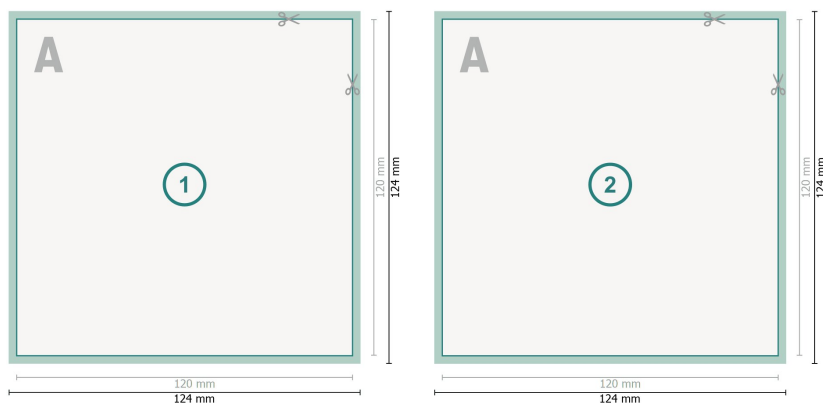

Flyer mit partiellem Relieflack, CD-Format

Datenformat (inkl. mm Beschnitt):
12,4 x 12,4 cm

Beschnitt:
mm

Endformat:
12 x 12 cm

Sicherheitsabstand:
4 mm
Abstand der Texte/Informationen zum Rand des Endformats, dies verhindert unerwünschten Anschnitt.

Zeichenerklärung

 Beschnitt

 Leserichtung

 Endformat

 Datenformat

Bitte beachten Sie:

Beschnittzugabe und Sicherheitsabstand wie angegeben anlegen.

Hintergrundfarben, Bilder oder Grafiken bis an den Rand des Datenformates anlegen.