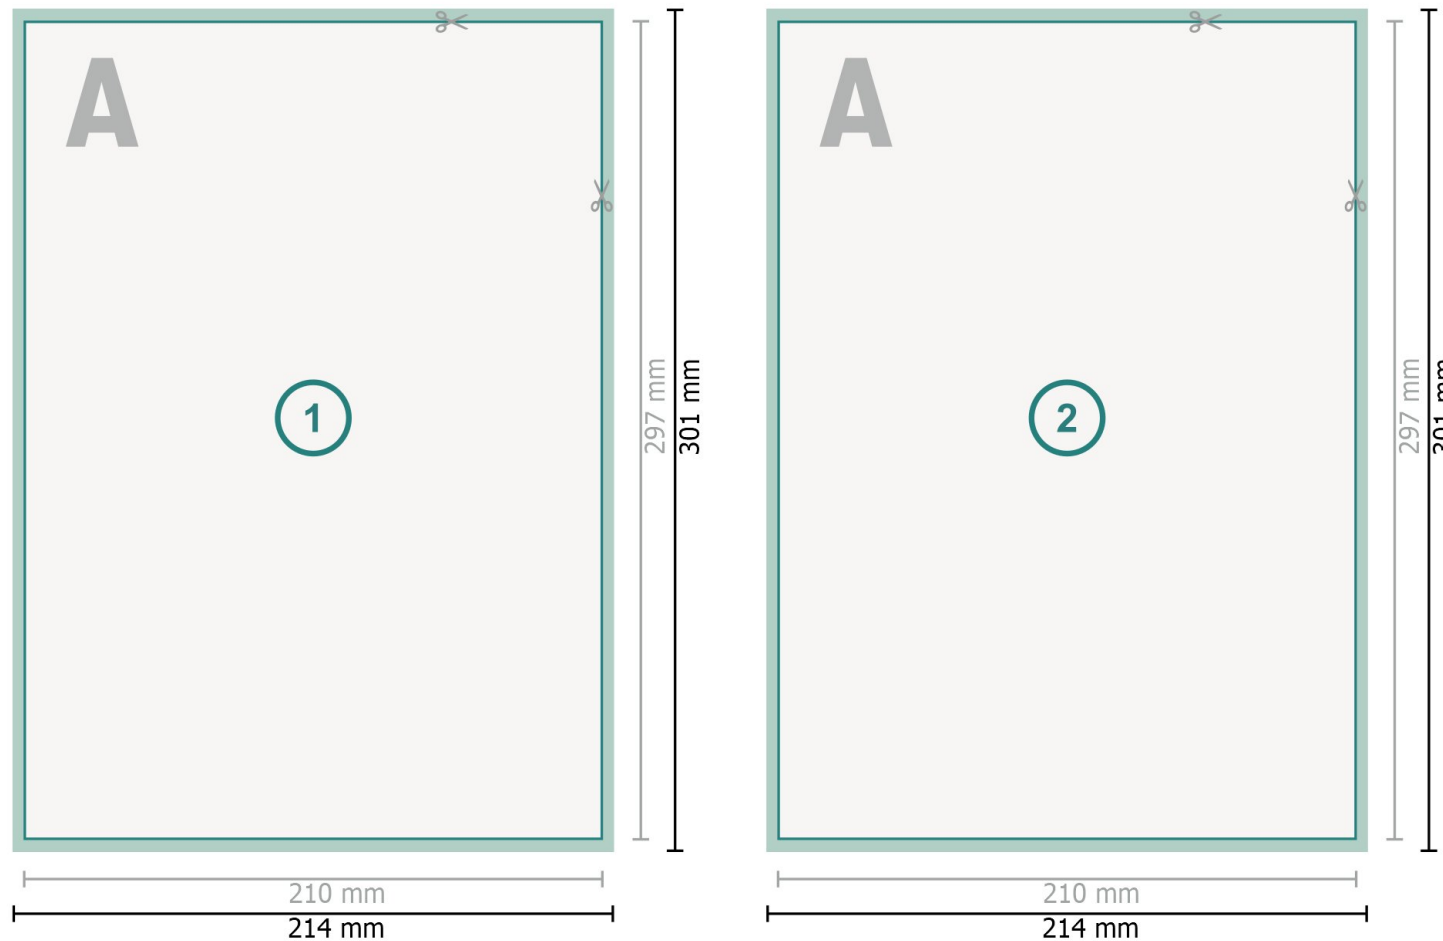

Flyer mit partiellem Relieflack, A4

Datenformat (inkl. mm Beschnitt):
21,4 x 30,1 cm

Beschnitt:
mm

Endformat:
21 x 29,7 cm

Sicherheitsabstand:
4 mm
Abstand der Texte/Informationen zum Rand des Endformats, dies verhindert unerwünschten Anschnitt.

Bitte beachten Sie:

Beschnittzugabe und Sicherheitsabstand wie angegeben anlegen.

Hintergrundfarben, Bilder oder Grafiken bis an den Rand des Datenformates anlegen.

Bei der Produktion können durch das Schneiden, Stanzen und Falzen Toleranzen auftreten.