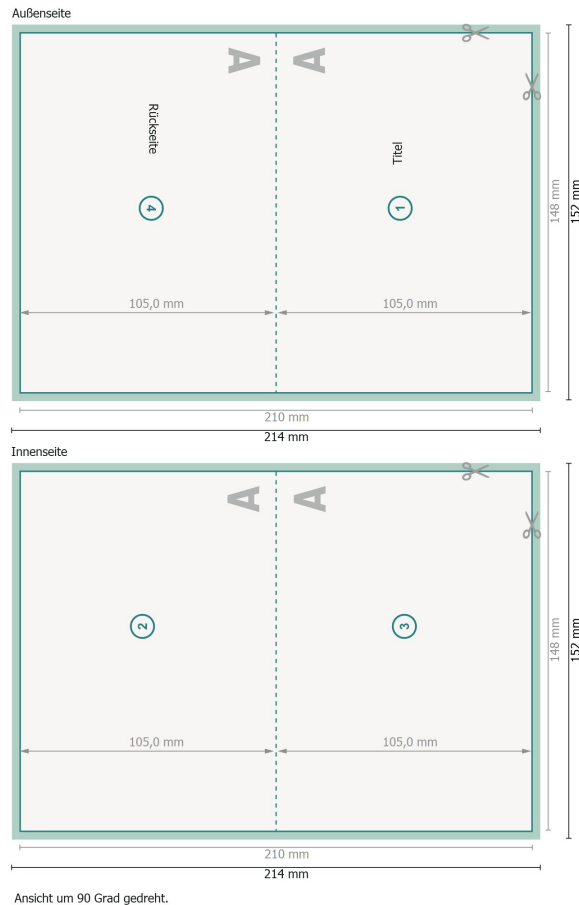

Klappkarten mit partieller Heißfolienprägung, A6 Querformat, Rillung lange Seite 1-Bruch Falz

Datenformat (inkl. 2 mm Beschnitt):
21,4 x 15,2 cm

Beschnitt:
2 mm

Endformat:
21 x 14,8 cm

Endformat (geschlossen):
14,8 x 10,5 cm

Sicherheitsabstand:
4 mm

Abstand der Texte/Informationen zum Rand des Endformats, dies verhindert unerwünschten Anschnitt.

Zeichenerklärung

 Beschnitt

 Leserichtung

 Endformat

 Datenformat

 Hier wird geschnitten/gestanz