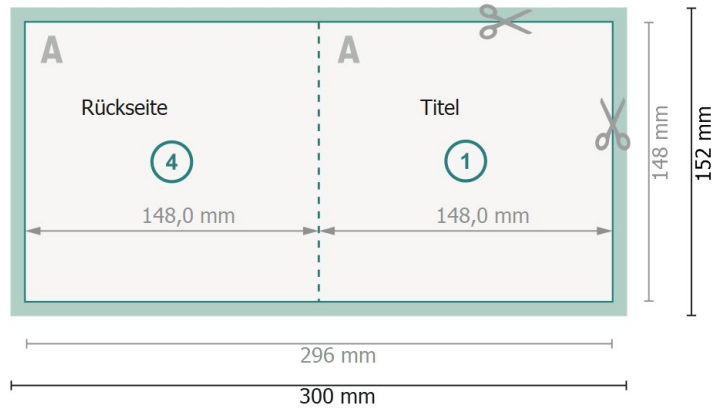

Klappkarten mit partieller Heißfolienprägung, A5-Quadrat

1-Bruch Falz

Außenseite

Innenseite

Datenformat (inkl. 2 mm Beschnitt):

30 x 15,2 cm

Beschnitt:

2 mm

Endformat:

29,6 x 14,8 cm

Endformat (geschlossen):

14,8 x 14,8 cm

Sicherheitsabstand:

4 mm

Abstand der Texte/Informationen zum Rand des Endformats, dies verhindert unerwünschten Anschnitt.

Bitte beachten Sie:

Beschnittzugabe und Sicherheitsabstand wie angegeben anlegen.

Hintergrundfarben, Bilder oder Grafiken bis an den Rand des Datenformates anlegen.

Bei der Produktion können durch das Schneiden, Stanzen und Falzen Toleranzen auftreten.