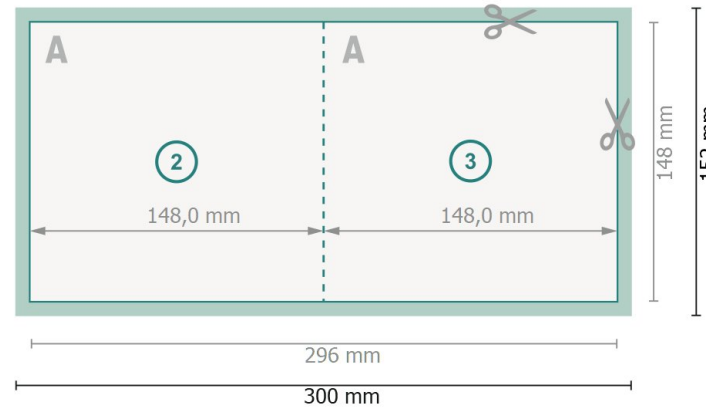

Klappkarten mit partieller Heißfolienprägung, A5-Quadrat

1-Bruch Falz

Außenseite

Innenseite

Datenformat (inkl. 2 mm Beschnitt):

30 x 15,2 cm

Beschnitt:

2 mm

Endformat:

29,6 x 14,8 cm

Endformat (geschlossen):

14,8 x 14,8 cm

Sicherheitsabstand:

4 mm

Abstand der Texte/Informationen zum Rand des Endformats, dies verhindert unerwünschten Anschnitt.

Bitte beachten Sie:

Beschnittzugabe und Sicherheitsabstand wie angegeben anlegen.

Hintergrundfarben, Bilder oder Grafiken bis an den Rand des Datenformates anlegen.

Bei der Produktion können durch das Schneiden, Stanzen und Falzen Toleranzen auftreten.