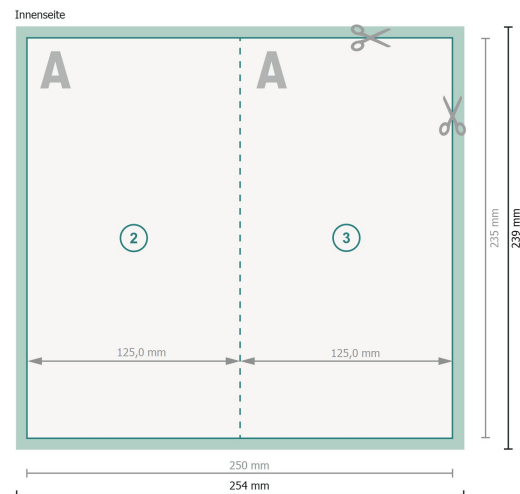

Klappkarten Hochformat mit partieller Heißfolienprägung, Maxi

1-Bruch Falz

Datenformat (inkl. 2 mm Beschnitt):

25,4 x 23,9 cm

Beschnitt:

2 mm

Endformat:

25 x 23,5 cm

Endformat (geschlossen):

12,5 x 23,5 cm

Sicherheitsabstand:

4 mm

Abstand der Texte/Informationen zum Rand des Endformats, dies verhindert unerwünschten Anschnitt.

Zeichenerklärung

 Beschnitt

 Leserichtung

 Endformat

 Datenformat

 Hier wird geschnitten/gestanzt

 Rillung/Falzung

Bitte beachten Sie:

Beschnittzugabe und Sicherheitsabstand wie angegeben anlegen.

Hintergrundfarben, Bilder oder Grafiken bis an den Rand des Datenformates anlegen.