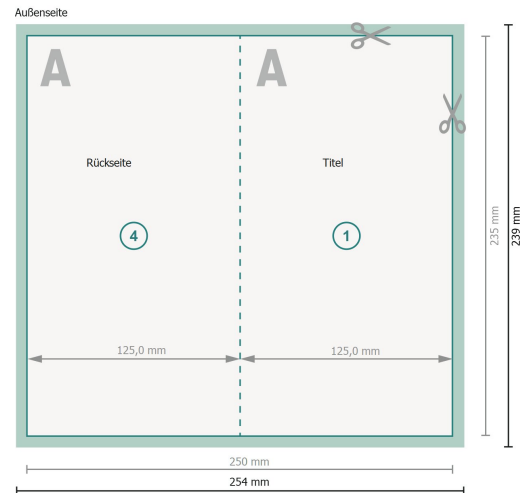

Klappkarten Hochformat mit partieller Heißfolienprägung, Maxi

1-Bruch Falz

Datenformat (inkl. 2 mm Beschnitt):

25,4 x 23,9 cm

Beschnitt:

2 mm

Endformat:

25 x 23,5 cm

Endformat (geschlossen):

12,5 x 23,5 cm

Sicherheitsabstand:

4 mm

Abstand der Texte/Informationen zum Rand des Endformats, dies verhindert unerwünschten Anschnitt.

Zeichenerklärung

 Beschnitt

 Leserichtung

 Endformat

 Datenformat

 Hier wird geschnitten/gestanzt

 Rillung/Falzung

Bitte beachten Sie:

Beschnittzugabe und Sicherheitsabstand wie angegeben anlegen.

Hintergrundfarben, Bilder oder Grafiken bis an den Rand des Datenformates anlegen.