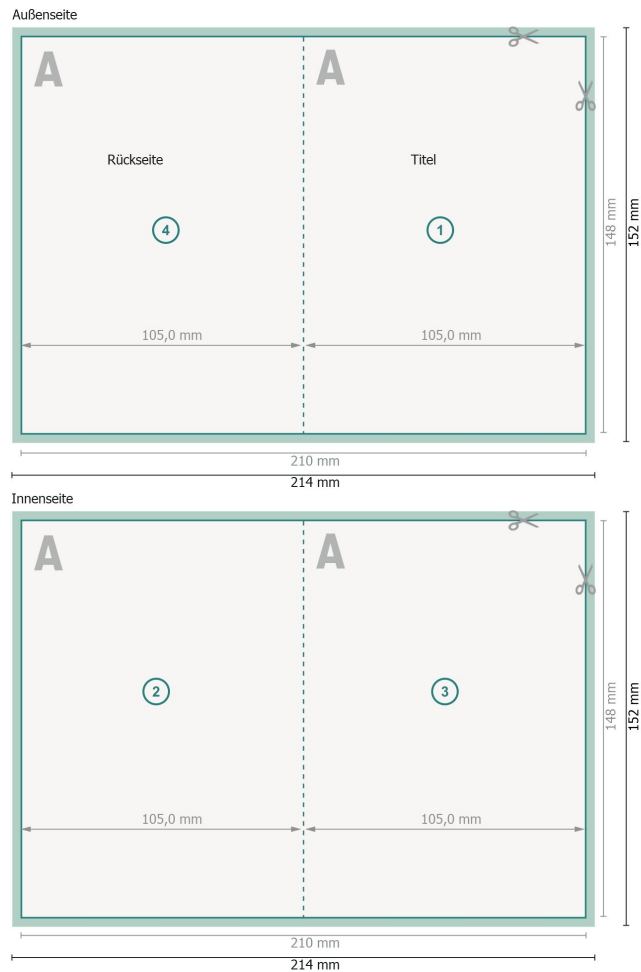

Klappkarten Hochformat mit partiellem UV-Lack, A6

4-seitig, 1-Bruch Falz

Datenformat (inkl. 2 mm Beschnitt):

21,4 x 15,2 cm

Beschnitt:

2 mm

Endformat:

21 x 14,8 cm

Endformat (geschlossen):

10,5 x 14,8 cm

Sicherheitsabstand:

4 mm

Abstand der Texte/Informationen zum Rand des Endformats, dies verhindert unerwünschten Anschnitt.

Zeichenerklärung

 Beschnitt

 Leserichtung

 Endformat

 Datenformat

 Hier wird geschnitten/gestanz

 Rillung/Falzung

Bitte beachten Sie:

Beschnittzugabe und Sicherheitsabstand wie angegeben anlegen.

Hintergrundfarben, Bilder oder Grafiken bis an den Rand des Datenformates anlegen.