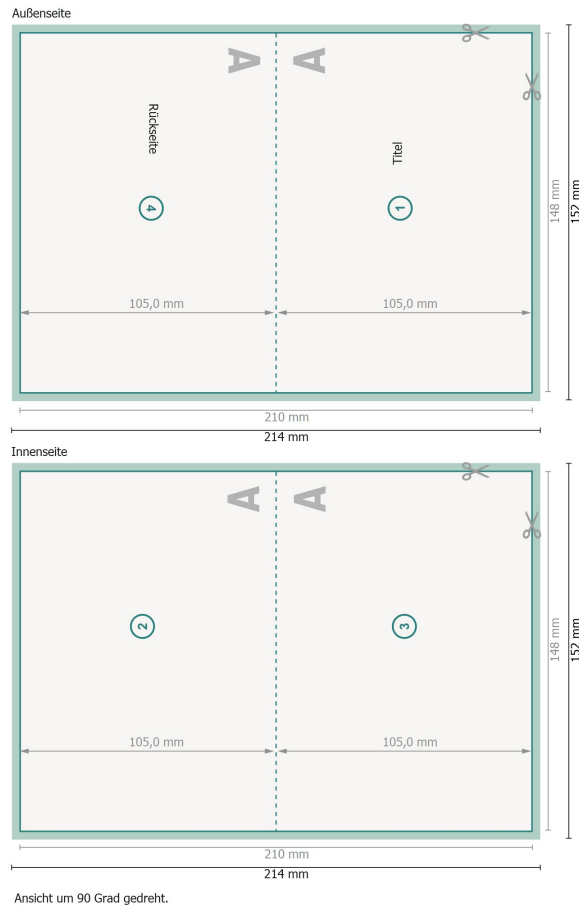

Klappkarten mit partiellem UV-Lack, A6 Querformat, Rillung lange Seite

1-Bruch Falz

Datenformat (inkl. 2 mm Beschnitt):

21,4 x 15,2 cm

Beschnitt:

2 mm

Endformat:

21 x 14,8 cm

Endformat (geschlossen):

14,8 x 10,5 cm

Sicherheitsabstand:

4 mm

Abstand der Texte/Informationen zum Rand des Endformats, dies verhindert unerwünschten Anschnitt.

Zeichenerklärung

 Beschnitt

 Leserichtung

 Endformat

 Datenformat

 Hier wird geschnitten/gestanz

 Rillung/Falzung

Bitte beachten Sie:

Beschnittzugabe und Sicherheitsabstand wie angegeben anlegen.

Hintergrundfarben, Bilder oder Grafiken bis an den Rand des Datenformates anlegen.