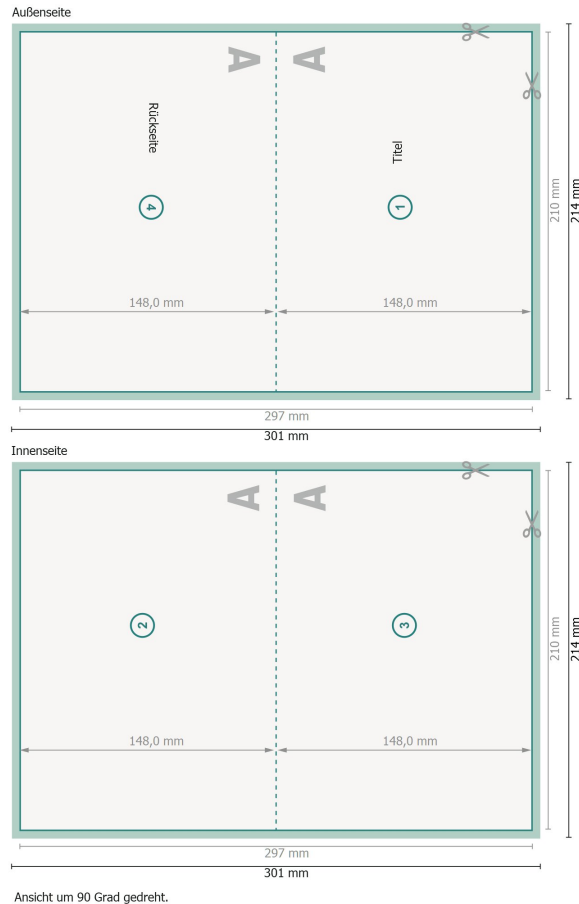

Klappkarten mit partiellem Relieflack, A5 Querformat, Rillung lange Seite

1-Bruch Falz

Datenformat (inkl. 2 mm Beschnitt):

30,1 x 21,4 cm

Beschnitt:

2 mm

Endformat:

29,7 x 21 cm

Endformat (geschlossen):

21 x 14,8 cm

Sicherheitsabstand:

4 mm

Abstand der Texte/Informationen zum Rand des Endformats, dies verhindert unerwünschten Anschnitt.

Zeichenerklärung

 Beschnitt

 Leserichtung

 Endformat

 Datenformat

 Hier wird geschnitten/gestanz

 Rillung/Falzung

Bitte beachten Sie:

Beschnittzugabe und Sicherheitsabstand wie angegeben anlegen.

Hintergrundfarben, Bilder oder Grafiken bis an den Rand des Datenformates anlegen.