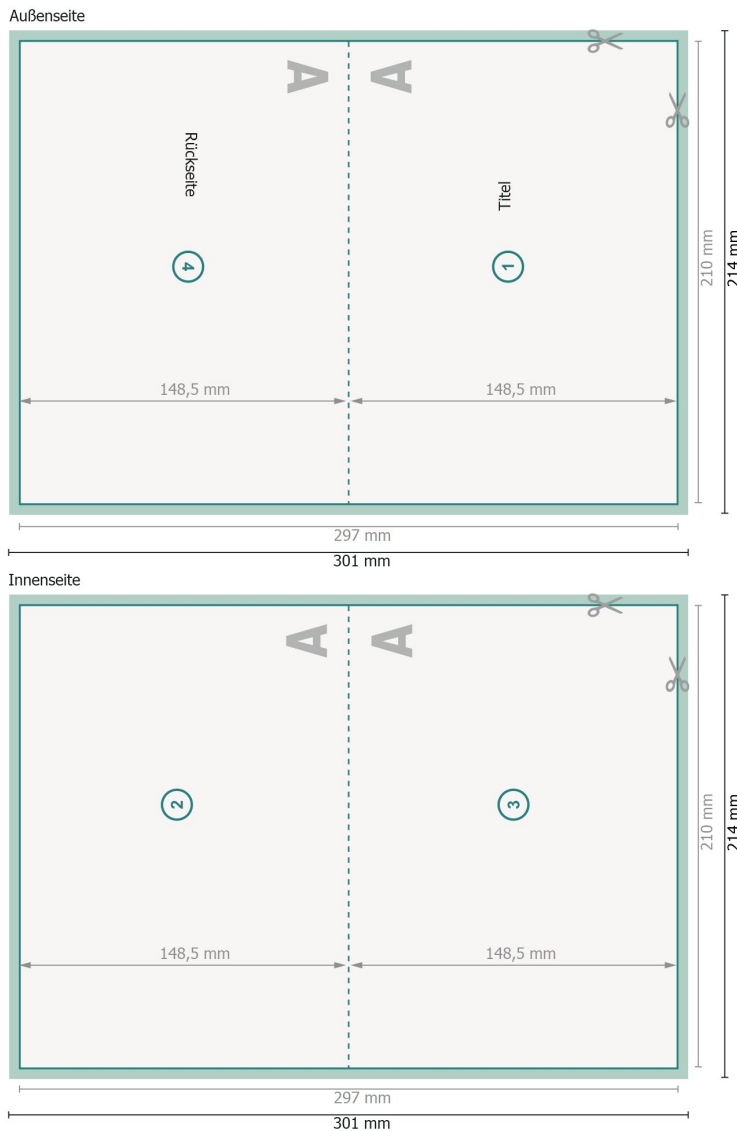

Klappkarten mit partiellem Relieflack, A5 Querformat, Rillung lange Seite 1-Bruch Falz

Ansicht um 90 Grad gedreht.

Datenformat (inkl. 2 mm Beschnitt):
30,1 x 21,4 cm

Beschnitt:
2 mm

Endformat:
29,7 x 21 cm

Endformat (geschlossen):
21 x 14,8 cm

Sicherheitsabstand:
4 mm

Abstand der Texte/Informationen zum Rand des Endformats, dies verhindert unerwünschten Anschnitt.

Zeichenerklärung

-  Beschnitt
-  Leserichtung
-  Endformat
-  Datenformat
-  Hier wird geschnitten/gestanz
-  Rillung/Falzung

Bitte beachten Sie:

Beschnittzugabe und Sicherheitsabstand wie angegeben anlegen.

Hintergrundfarben, Bilder oder Grafiken bis an den Rand des Datenformates anlegen.

Bei der Produktion können durch das Schneiden, Stanzen und Falzen Toleranzen auftreten.