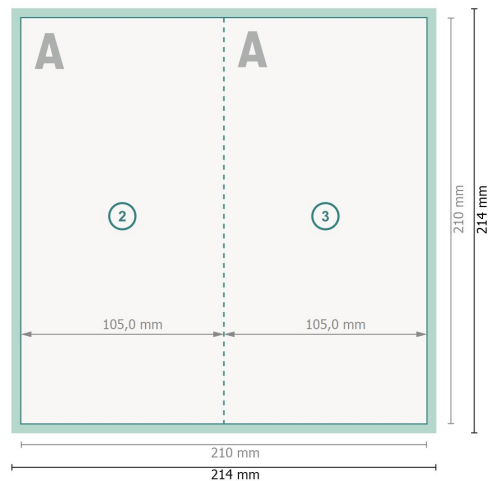

# Weihnachtsklappkarten Hochformat mit partieller Heißfolienprägung, DL 4-seitig, 1-Bruch Falz

Außenseite

Innenseite

**Datenformat (inkl. 2 mm Beschnitt):**  
21,4 x 21,4 cm

**Beschnitt:**  
2 mm

**Endformat:**  
21 x 21 cm

**Endformat (geschlossen):**  
10,5 x 21 cm

**Sicherheitsabstand:**  
4 mm

Abstand der Texte/Informationen zum Rand des Endformats, dies verhindert unerwünschten Anschnitt.

## Zeichenerklärung

 Beschnitt

 Leserichtung

 Endformat

 Datenformat

 Hier wird geschnitten/gestanz

 Rillung/Falzung