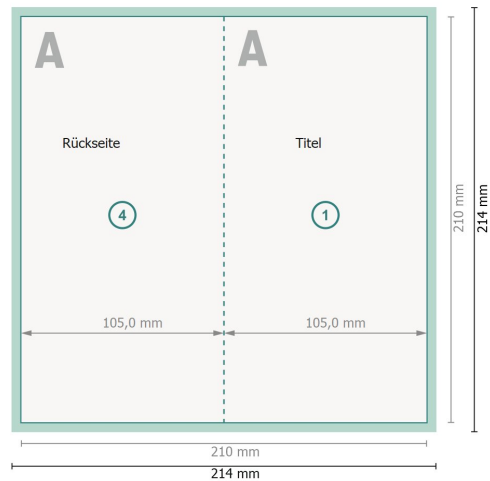

# Weihnachtsklappkarten Hochformat mit partieller Heißfolienprägung, DL 4-seitig, 1-Bruch Falz

Außenseite

Innenseite

**Datenformat (inkl. 2 mm Beschnitt):**  
21,4 x 21,4 cm

**Beschnitt:**  
2 mm

**Endformat:**  
21 x 21 cm

**Endformat (geschlossen):**  
10,5 x 21 cm

**Sicherheitsabstand:**  
4 mm

Abstand der Texte/Informationen zum Rand des Endformats, dies verhindert unerwünschten Anschnitt.

## Zeichenerklärung

 Beschnitt

 Leserichtung

 Endformat

 Datenformat

 Hier wird geschnitten/gestanz

 Rillung/Falzung