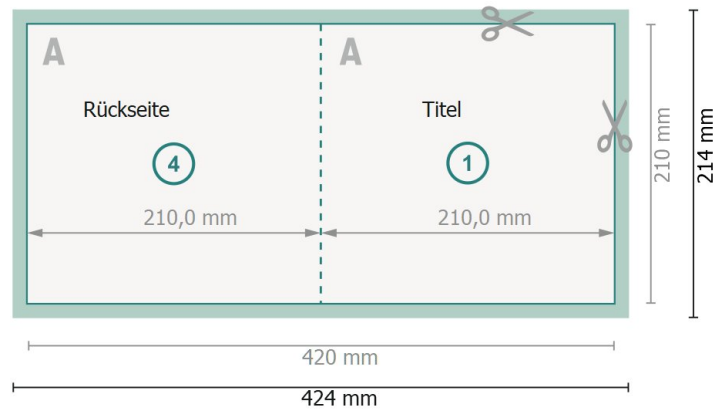

Klappkarten mit partiellem Relieflack, A4-Quadrat

1-Bruch Falz

Außenseite

Innenseite

Datenformat (inkl. 2 mm Beschnitt):

42,4 x 21,4 cm

Beschnitt:

2 mm

Endformat:

42 x 21 cm

Endformat (geschlossen):

21 x 21 cm

Sicherheitsabstand:

4 mm

Abstand der Texte/Informationen zum Rand des Endformats, dies verhindert unerwünschten Anschnitt.

Bitte beachten Sie:

Beschnittzugabe und Sicherheitsabstand wie angegeben anlegen.

Hintergrundfarben, Bilder oder Grafiken bis an den Rand des Datenformates anlegen.

Bei der Produktion können durch das Schneiden, Stanzen und Falzen Toleranzen auftreten.