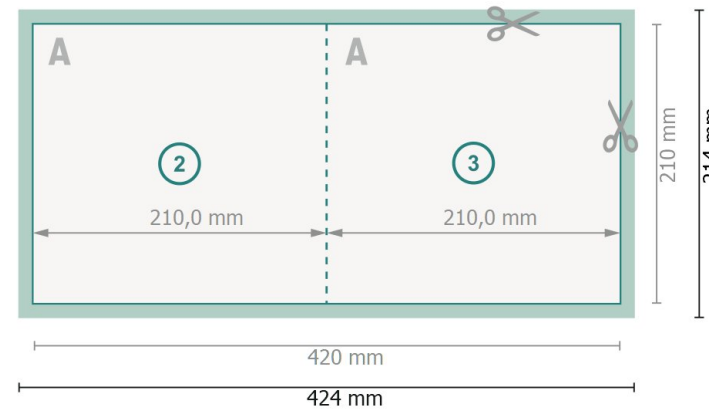

Klappkarten mit partiellem Relieflack, A4-Quadrat

1-Bruch Falz

Außenseite

Innenseite

Datenformat (inkl. 2 mm Beschnitt):

42,4 x 21,4 cm

Beschnitt:

2 mm

Endformat:

42 x 21 cm

Endformat (geschlossen):

21 x 21 cm

Sicherheitsabstand:

4 mm

Abstand der Texte/Informationen zum Rand des Endformats, dies verhindert unerwünschten Anschnitt.

Bitte beachten Sie:

Beschnittzugabe und Sicherheitsabstand wie angegeben anlegen.

Hintergrundfarben, Bilder oder Grafiken bis an den Rand des Datenformates anlegen.

Bei der Produktion können durch das Schneiden, Stanzen und Falzen Toleranzen auftreten.