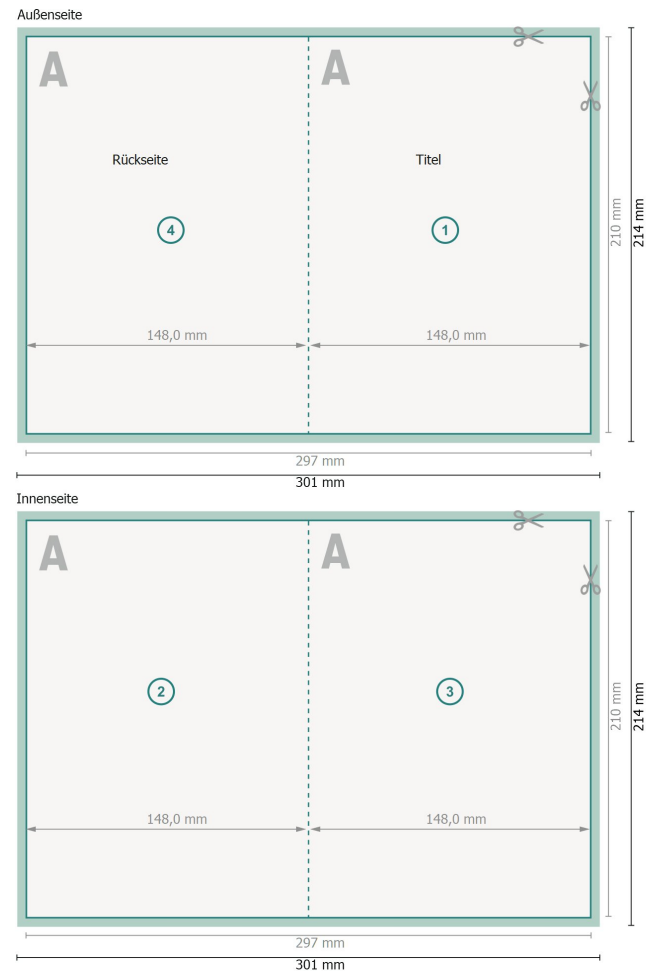

Klappkarten Hochformat mit partiellem Relieflack, A5

1-Bruch Falz

Datenformat (inkl. 2 mm Beschnitt):

30,1 x 21,4 cm

Beschnitt:

2 mm

Endformat:

29,7 x 21 cm

Endformat (geschlossen):

14,8 x 21 cm

Sicherheitsabstand:

4 mm

Abstand der Texte/Informationen zum Rand des Endformats, dies verhindert unerwünschten Anschnitt.

Zeichenerklärung

 Beschnitt

 Leserichtung

 Endformat

 Datenformat

 Hier wird geschnitten/gestanz

 Rillung/Falzung

Bitte beachten Sie:

Beschnittzugabe und Sicherheitsabstand wie angegeben anlegen.

Hintergrundfarben, Bilder oder Grafiken bis an den Rand des Datenformates anlegen.