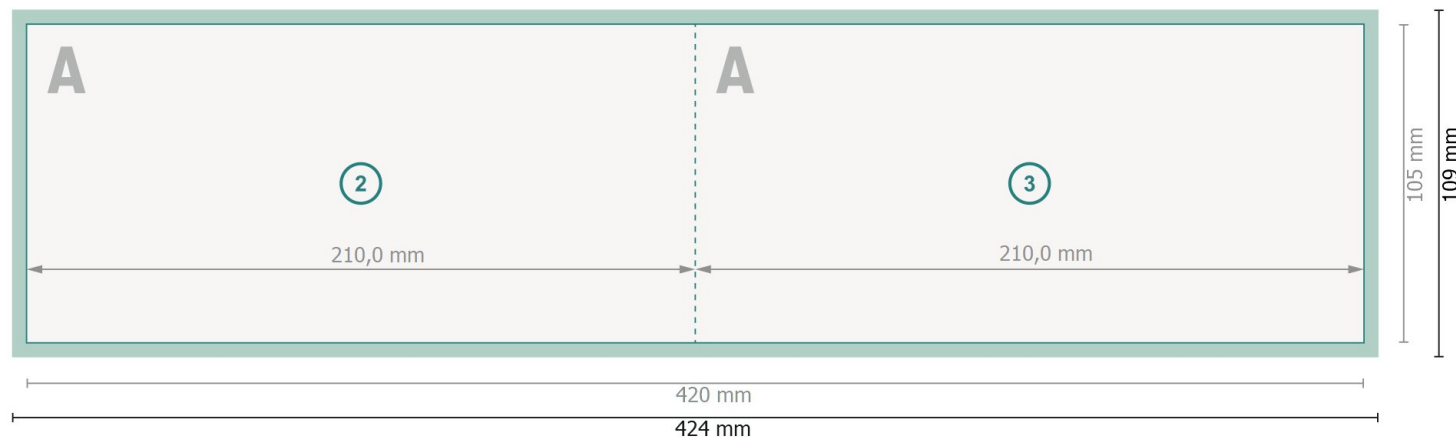

Weihnachtsklappkarten Querformat mit partiellem UV-Lack, DL

1-Bruch Falz

Außenseite

Datenformat (inkl. 2 mm Beschnitt):

42,4 x 10,9 cm

Endformat:

42 x 10,5 cm

Beschnitt:

2 mm

Endformat (geschlossen):

21 x 10,5 cm

Sicherheitsabstand:

4 mm

Abstand der Texte/Informationen zum Rand des Endformats, dies verhindert unerwünschten Anschnitt.

Innenseite

Zeichenerklärung

 Beschnitt

 Leserichtung

 Endformat

 Datenformat

 Hier wird geschnitten/gestanzt

 Rillung/Falzung

Bitte beachten Sie:

Beschnittzugabe und Sicherheitsabstand wie angegeben anlegen.