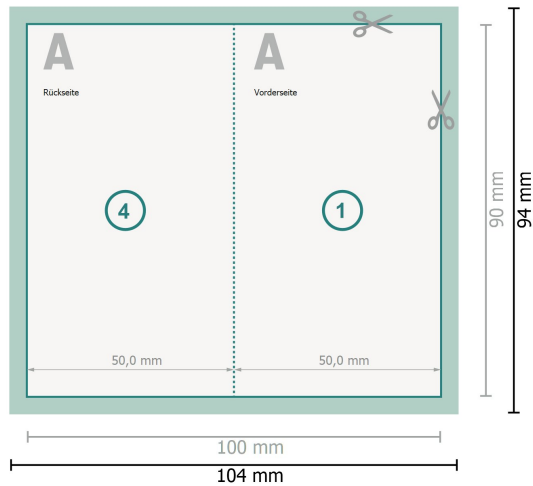

Klappkarten mit partiellem Relieflack, Hochformat, 5,0 x 9,0 cm

1-Bruch Falz

Datenformat (inkl. 2 mm Beschnitt):

10,4 x 9,4 cm

Beschnitt:

2 mm

Endformat:

10 x 9 cm

Endformat (geschlossen):

5 x 9 cm

Sicherheitsabstand:

4 mm

Abstand der Texte/Informationen zum Rand des Endformats, dies verhindert unerwünschten Anschnitt.

Zeichenerklärung

 Beschnitt

 Leserichtung

 Endformat

 Datenformat

 Hier wird geschnitten/gestanz

 Rillung/Falzung

Bitte beachten Sie:

Beschnittzugabe und Sicherheitsabstand wie angegeben anlegen.

Hintergrundfarben, Bilder oder Grafiken bis an den Rand des Datenformates anlegen.