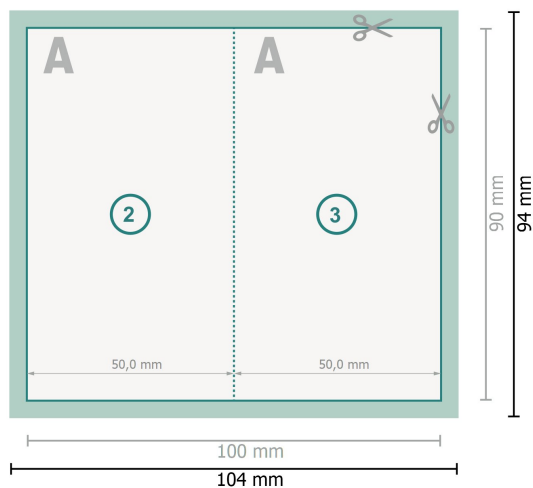

Klappkarten mit partiellem Relieflack, Hochformat, 5,0 x 9,0 cm

1-Bruch Falz

Datenformat (inkl. 2 mm Beschnitt):

10,4 x 9,4 cm

Beschnitt:

2 mm

Endformat:

10 x 9 cm

Endformat (geschlossen):

5 x 9 cm

Sicherheitsabstand:

4 mm

Abstand der Texte/Informationen zum Rand des Endformats, dies verhindert unerwünschten Anschnitt.

Zeichenerklärung

 Beschnitt

 Leserichtung

 Endformat

 Datenformat

 Hier wird geschnitten/gestanz

 Rillung/Falzung

Bitte beachten Sie:

Beschnittzugabe und Sicherheitsabstand wie angegeben anlegen.

Hintergrundfarben, Bilder oder Grafiken bis an den Rand des Datenformates anlegen.