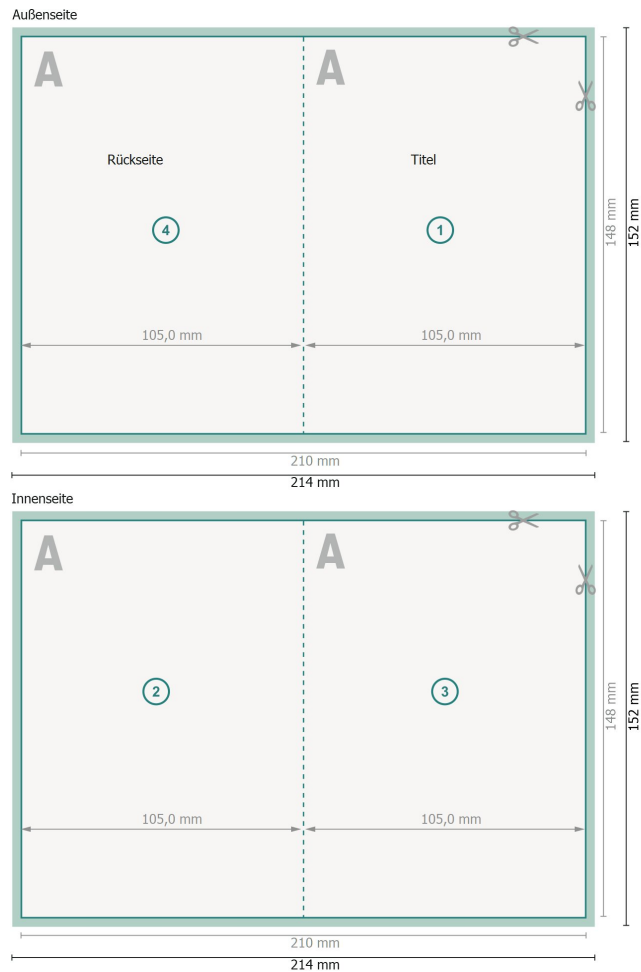

Klappkarten Hochformat mit partieller Heißfolienprägung, A6 4-seitig, 1-Bruch Falz

Datenformat (inkl. 2 mm Beschnitt):
21,4 x 15,2 cm

Beschnitt:
2 mm

Endformat:
21 x 14,8 cm

Endformat (geschlossen):
10,5 x 14,8 cm

Sicherheitsabstand:
4 mm

Abstand der Texte/Informationen zum Rand des Endformats, dies verhindert unerwünschten Anschnitt.

Zeichenerklärung

 Beschnitt

 Leserichtung

 Endformat

 Datenformat

 Hier wird geschnitten/gestanz

 Rillung/Falzung

Bitte beachten Sie:

Beschnittzugabe und Sicherheitsabstand wie angegeben anlegen.

Hintergrundfarben, Bilder oder Grafiken bis an den Rand des Datenformates anlegen.

Bei der Produktion können durch das Schneiden, Stanzen und Falzen Toleranzen auftreten.