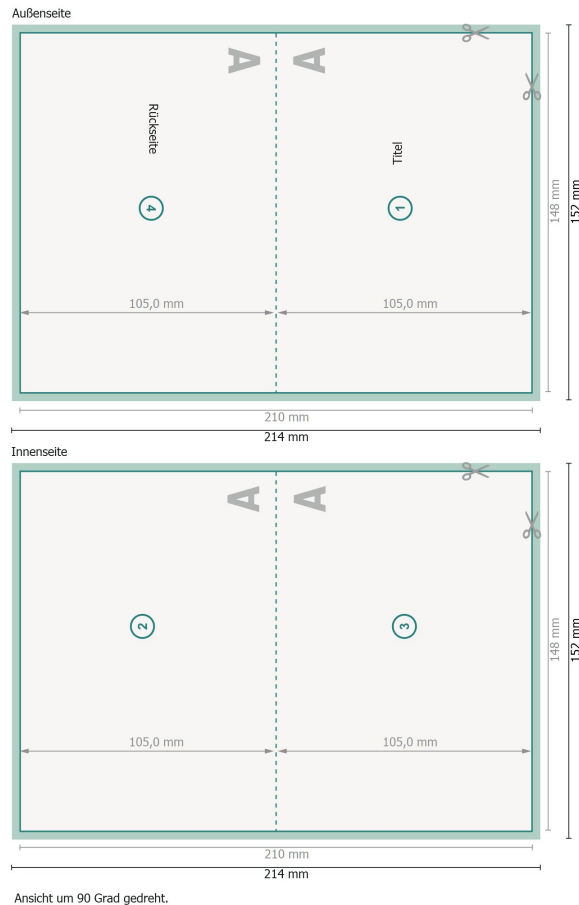

Weihnachtsklappkarten mit partiellem Relieflack, A6 Querformat, Rillung lange Seite 1-Bruch Falz

Datenformat (inkl. 2 mm Beschnitt):
21,4 x 15,2 cm

Beschnitt:
2 mm

Endformat:
21 x 14,8 cm

Endformat (geschlossen):
14,8 x 10,5 cm

Sicherheitsabstand:
4 mm

Abstand der Texte/Informationen zum Rand des Endformats, dies verhindert unerwünschten Anschnitt.

Zeichenerklärung

 Beschnitt

 Leserichtung

 Endformat

 Datenformat

 Hier wird geschnitten/gestanz