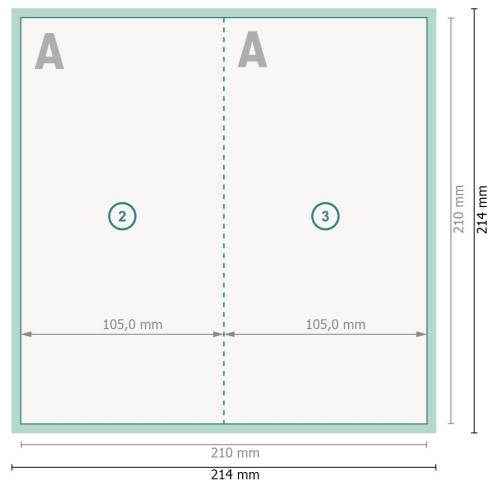

# Weihnachtsklappkarten Hochformat mit partiellem Relieflack, DL

4-seitig, 1-Bruch Falz

Außenseite

Innenseite

**Datenformat (inkl. 2 mm Beschnitt):**

21,4 x 21,4 cm

**Beschnitt:**

2 mm

**Endformat:**

21 x 21 cm

**Endformat (geschlossen):**

10,5 x 21 cm

**Sicherheitsabstand:**

4 mm

Abstand der Texte/Informationen zum Rand des Endformats, dies verhindert unerwünschten Anschnitt.

## Zeichenerklärung

 Beschnitt

 Leserichtung

 Endformat

 Datenformat

 Hier wird geschnitten/gestanz

 Rillung/Falzung