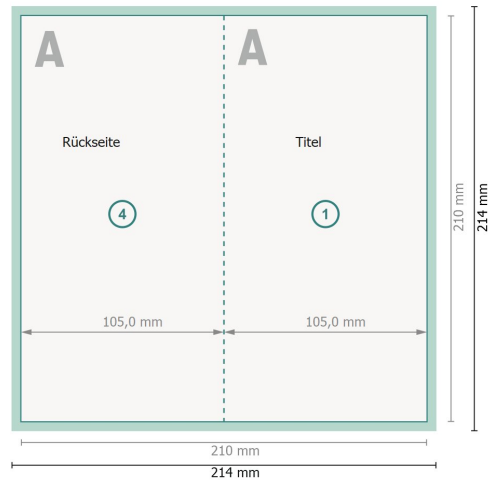

# Weihnachtsklappkarten Hochformat mit partiellem Relieflack, DL

4-seitig, 1-Bruch Falz

Außenseite

Innenseite

**Datenformat (inkl. 2 mm Beschnitt):**

21,4 x 21,4 cm

**Beschnitt:**

2 mm

**Endformat:**

21 x 21 cm

**Endformat (geschlossen):**

10,5 x 21 cm

**Sicherheitsabstand:**

4 mm

Abstand der Texte/Informationen zum Rand des Endformats, dies verhindert unerwünschten Anschnitt.

## Zeichenerklärung

 Beschnitt

 Leserichtung

 Endformat

 Datenformat

 Hier wird geschnitten/gestanz

 Rillung/Falzung