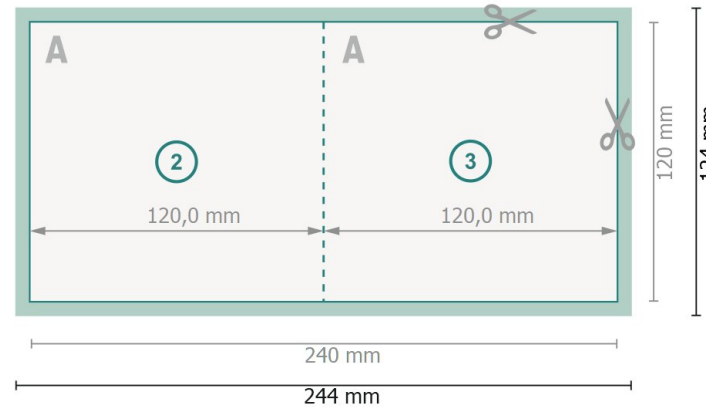

Klappkarten Hochformat mit partiellem UV-Lack, CD-Format

1-Bruch Falz

Außenseite

Innenseite

Datenformat (inkl. 2 mm Beschnitt):

24,4 x 12,4 cm

Beschnitt:

2 mm

Endformat:

24 x 12 cm

Endformat (geschlossen):

12 x 12 cm

Sicherheitsabstand:

4 mm

Abstand der Texte/Informationen zum Rand des Endformats, dies verhindert unerwünschten Anschnitt.

Bitte beachten Sie:

Beschnittzugabe und Sicherheitsabstand wie angegeben anlegen.

Hintergrundfarben, Bilder oder Grafiken bis an den Rand des Datenformates anlegen.

Bei der Produktion können durch das Schneiden, Stanzen und Falzen Toleranzen auftreten.