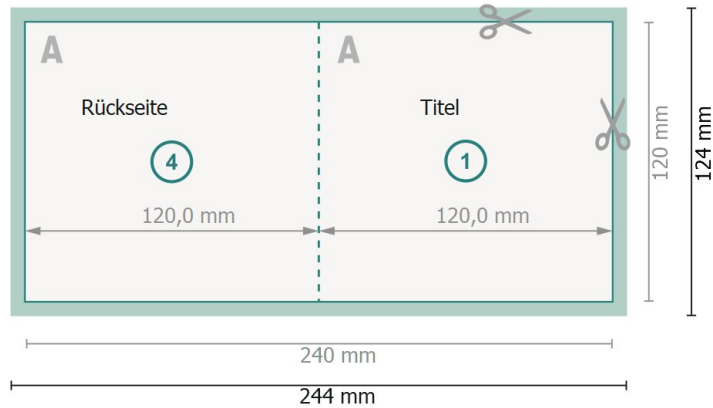

Klappkarten Hochformat mit partiellem UV-Lack, CD-Format

1-Bruch Falz

Außenseite

Innenseite

Datenformat (inkl. 2 mm Beschnitt):

24,4 x 12,4 cm

Beschnitt:

2 mm

Endformat:

24 x 12 cm

Endformat (geschlossen):

12 x 12 cm

Sicherheitsabstand:

4 mm

Abstand der Texte/Informationen zum Rand des Endformats, dies verhindert unerwünschten Anschnitt.

Bitte beachten Sie:

Beschnittzugabe und Sicherheitsabstand wie angegeben anlegen.

Hintergrundfarben, Bilder oder Grafiken bis an den Rand des Datenformates anlegen.

Bei der Produktion können durch das Schneiden, Stanzen und Falzen Toleranzen auftreten.