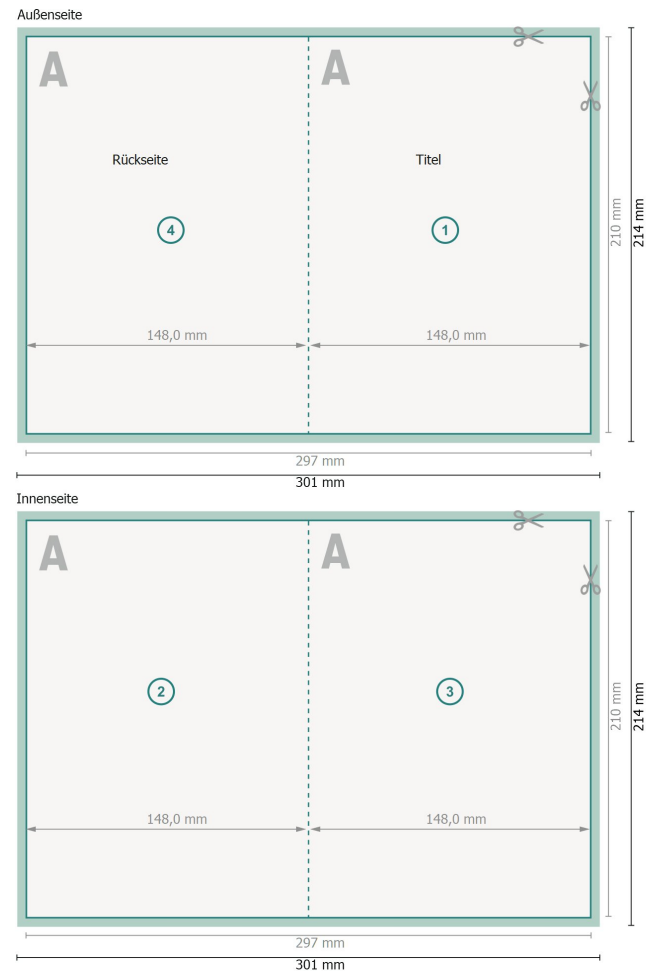

Klappkarten Hochformat mit partiellem UV-Lack, A5

1-Bruch Falz

Datenformat (inkl. 2 mm Beschnitt):

30,1 x 21,4 cm

Beschnitt:

2 mm

Endformat:

29,7 x 21 cm

Endformat (geschlossen):

14,8 x 21 cm

Sicherheitsabstand:

4 mm

Abstand der Texte/Informationen zum Rand des Endformats, dies verhindert unerwünschten Anschnitt.

Zeichenerklärung

 Beschnitt

 Leserichtung

 Endformat

 Datenformat

 Hier wird geschnitten/gestanzt

 Rillung/Falzung

Bitte beachten Sie:

Beschnittzugabe und Sicherheitsabstand wie angegeben anlegen.

Hintergrundfarben, Bilder oder Grafiken bis an den Rand des Datenformates anlegen.