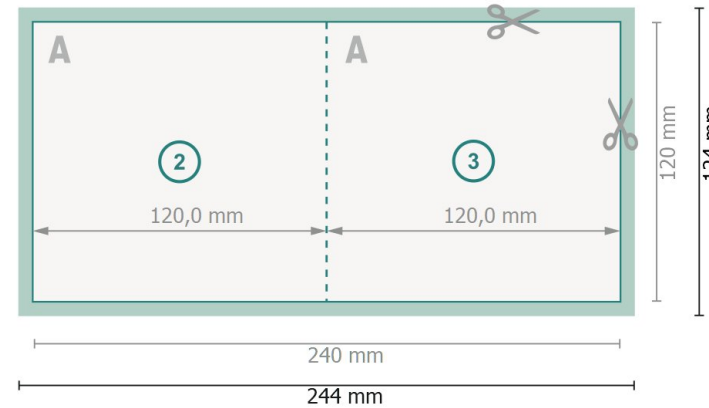

Klappkarten Hochformat mit partieller Heißfolienprägung, CD-Format

1-Bruch Falz

Außenseite

Innenseite

Datenformat (inkl. 2 mm Beschnitt):

24,4 x 12,4 cm

Beschnitt:

2 mm

Endformat:

24 x 12 cm

Endformat (geschlossen):

12 x 12 cm

Sicherheitsabstand:

4 mm

Abstand der Texte/Informationen zum Rand des Endformats, dies verhindert unerwünschten Anschnitt.

Bitte beachten Sie:

Beschnittzugabe und Sicherheitsabstand wie angegeben anlegen.

Hintergrundfarben, Bilder oder Grafiken bis an den Rand des Datenformates anlegen.

Bei der Produktion können durch das Schneiden, Stanzen und Falzen Toleranzen auftreten.