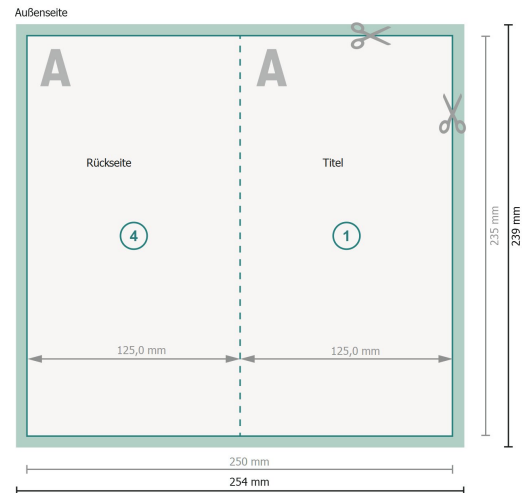

Klappkarten Hochformat mit partiellem Relieflack, Maxi

1-Bruch Falz

Datenformat (inkl. 2 mm Beschnitt):

25,4 x 23,9 cm

Beschnitt:

2 mm

Endformat:

25 x 23,5 cm

Endformat (geschlossen):

12,5 x 23,5 cm

Sicherheitsabstand:

4 mm

Abstand der Texte/Informationen zum Rand des Endformats, dies verhindert unerwünschten Anschnitt.

Zeichenerklärung

 Beschnitt

 Leserichtung

 Endformat

 Datenformat

 Hier wird geschnitten/gestanzt

 Rillung/Falzung

Bitte beachten Sie:

Beschnittzugabe und Sicherheitsabstand wie angegeben anlegen.

Hintergrundfarben, Bilder oder Grafiken bis an den Rand des Datenformates anlegen.