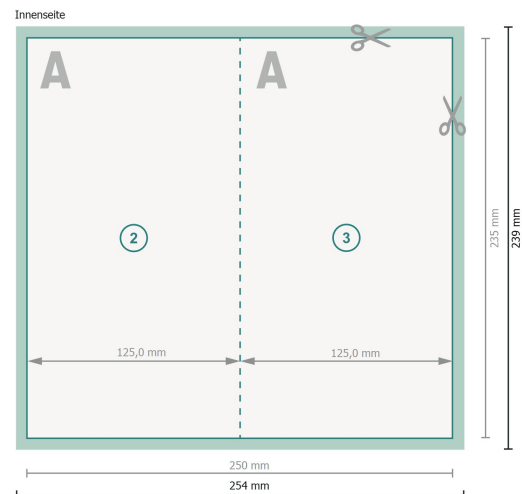

Klappkarten Hochformat mit partiellem Relieflack, Maxi

1-Bruch Falz

Datenformat (inkl. 2 mm Beschnitt):

25,4 x 23,9 cm

Beschnitt:

2 mm

Endformat:

25 x 23,5 cm

Endformat (geschlossen):

12,5 x 23,5 cm

Sicherheitsabstand:

4 mm

Abstand der Texte/Informationen zum Rand des Endformats, dies verhindert unerwünschten Anschnitt.

Zeichenerklärung

 Beschnitt

 Leserichtung

 Endformat

 Datenformat

 Hier wird geschnitten/gestanzt

 Rillung/Falzung

Bitte beachten Sie:

Beschnittzugabe und Sicherheitsabstand wie angegeben anlegen.

Hintergrundfarben, Bilder oder Grafiken bis an den Rand des Datenformates anlegen.