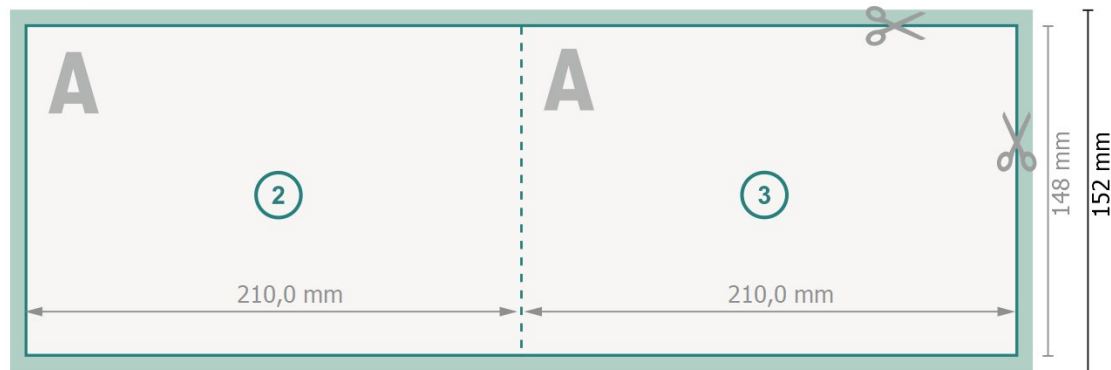

Klappkarten Querformat mit partieller Heißfolienprägung, A5

1-Bruch Falz

Außenseite

Innenseite

Datenformat (inkl. 2 mm Beschnitt):

42,4 x 15,2 cm

Beschnitt:

2 mm

Endformat:

42 x 14,8 cm

Endformat (geschlossen):

21 x 14,8 cm

Sicherheitsabstand:

4 mm

Abstand der Texte/Informationen zum Rand des Endformats, dies verhindert unerwünschten Anschnitt.

Zeichenerklärung