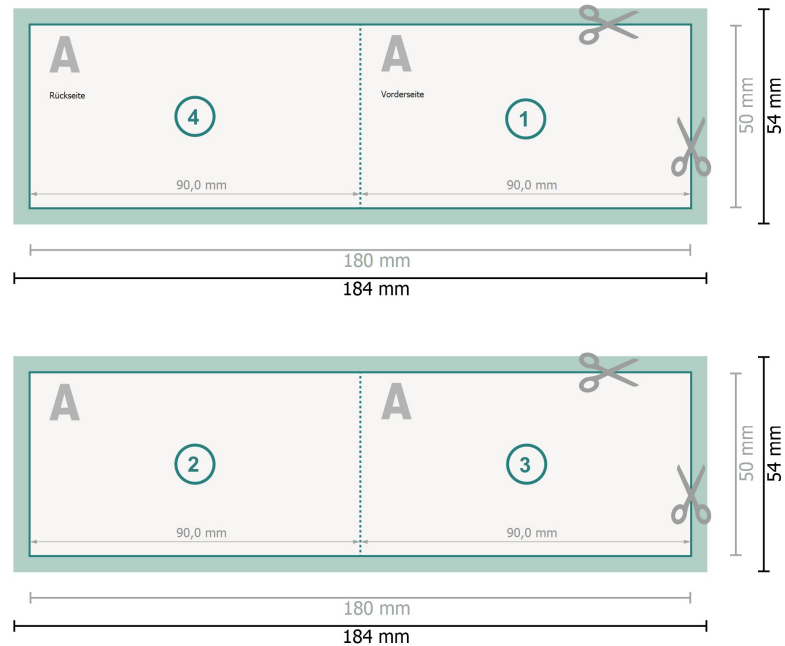

Klappkarten mit partiellem Relieflack, Querformat, 9,0 x 5,0 cm

1-Bruch Falz

Datenformat (inkl. 2 mm Beschnitt):

18,4 x 5,4 cm

Beschnitt:

2 mm

Endformat:

18 x 5 cm

Endformat (geschlossen):

9 x 5 cm

Sicherheitsabstand:

4 mm

Abstand der Texte/Informationen zum Rand des Endformats, dies verhindert unerwünschten Anschnitt.

Zeichenerklärung

 Beschnitt

 Leserichtung

 Endformat

 Datenformat

 Hier wird geschnitten/gestanz

 Rillung/Falzung

Bitte beachten Sie:

Beschnittzugabe und Sicherheitsabstand wie angegeben anlegen.

Hintergrundfarben, Bilder oder Grafiken bis an den Rand des Datenformates anlegen.