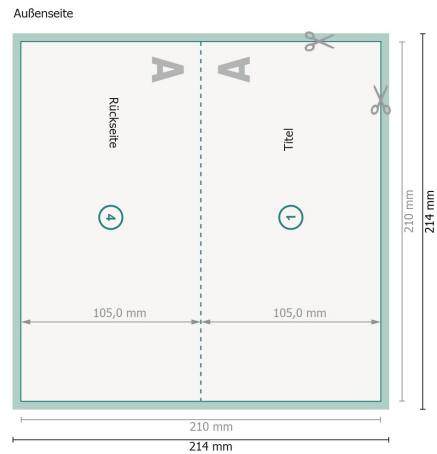

Weihnachtsklappkarten mit partiellem Relieflack, DL Querformat, Rillung lange Seite

1-Bruch Falz

Ansicht um 90 Grad gedreht.

Datenformat (inkl. 2 mm Beschnitt):
21,4 x 21,4 cm

Beschnitt:
2 mm

Endformat:
21 x 21 cm

Endformat (geschlossen):
21 x 10,5 cm

Sicherheitsabstand:
4 mm

Abstand der Texte/Informationen zum Rand des Endformats, dies verhindert unerwünschten Anschnitt.

Zeichenerklärung

 Beschnitt

 Leserichtung

 Endformat

 Datenformat

 Hier wird geschnitten/gestanz

 Rillung/Falzung

Bitte beachten Sie:

Beschnittzugabe und Sicherheitsabstand wie angegeben anlegen.

Hintergrundfarben, Bilder oder Grafiken bis an den Rand des Datenformates anlegen.