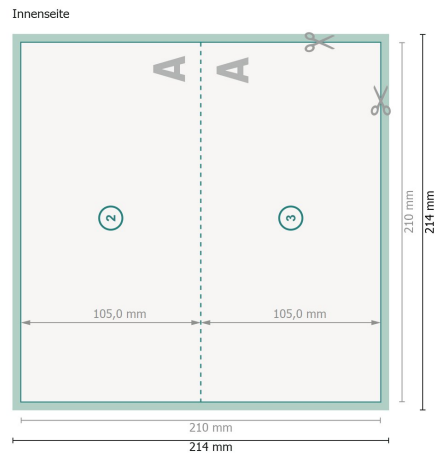

Weihnachtsklappkarten mit partiellem Relieflack, DL Querformat, Rillung lange Seite

1-Bruch Falz

Ansicht um 90 Grad gedreht.

Datenformat (inkl. 2 mm Beschnitt):
21,4 x 21,4 cm

Beschnitt:
2 mm

Endformat:
21 x 21 cm

Endformat (geschlossen):
21 x 10,5 cm

Sicherheitsabstand:
4 mm

Abstand der Texte/Informationen zum Rand des Endformats, dies verhindert unerwünschten Anschnitt.

Zeichenerklärung

 Beschnitt

 Leserichtung

 Endformat

 Datenformat

 Hier wird geschnitten/gestanz

 Rillung/Falzung

Bitte beachten Sie:

Beschnittzugabe und Sicherheitsabstand wie angegeben anlegen.

Hintergrundfarben, Bilder oder Grafiken bis an den Rand des Datenformates anlegen.