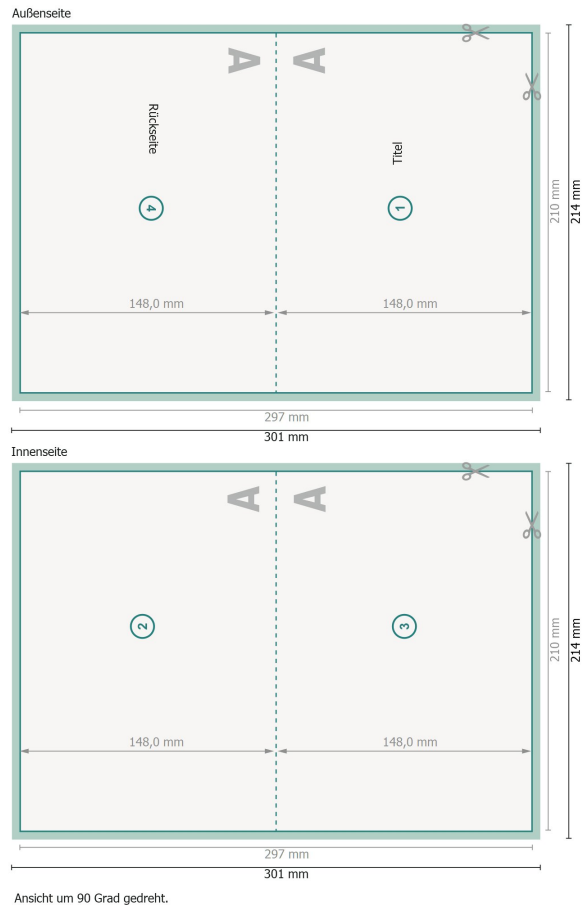

# Klappkarten mit partiellem UV-Lack, A5 Querformat, Rillung lange Seite

## 1-Bruch Falz

**Datenformat (inkl. 2 mm Beschnitt):**  
30,1 x 21,4 cm

**Beschnitt:**  
2 mm

**Endformat:**  
29,7 x 21 cm

**Endformat (geschlossen):**  
21 x 14,8 cm

**Sicherheitsabstand:**  
4 mm

Abstand der Texte/Informationen zum Rand des Endformats, dies verhindert unerwünschten Anschnitt.

### Zeichenerklärung

 Beschnitt

 Leserichtung

 Endformat

 Datenformat

 Hier wird geschnitten/gestanzt

 Rillung/Falzung