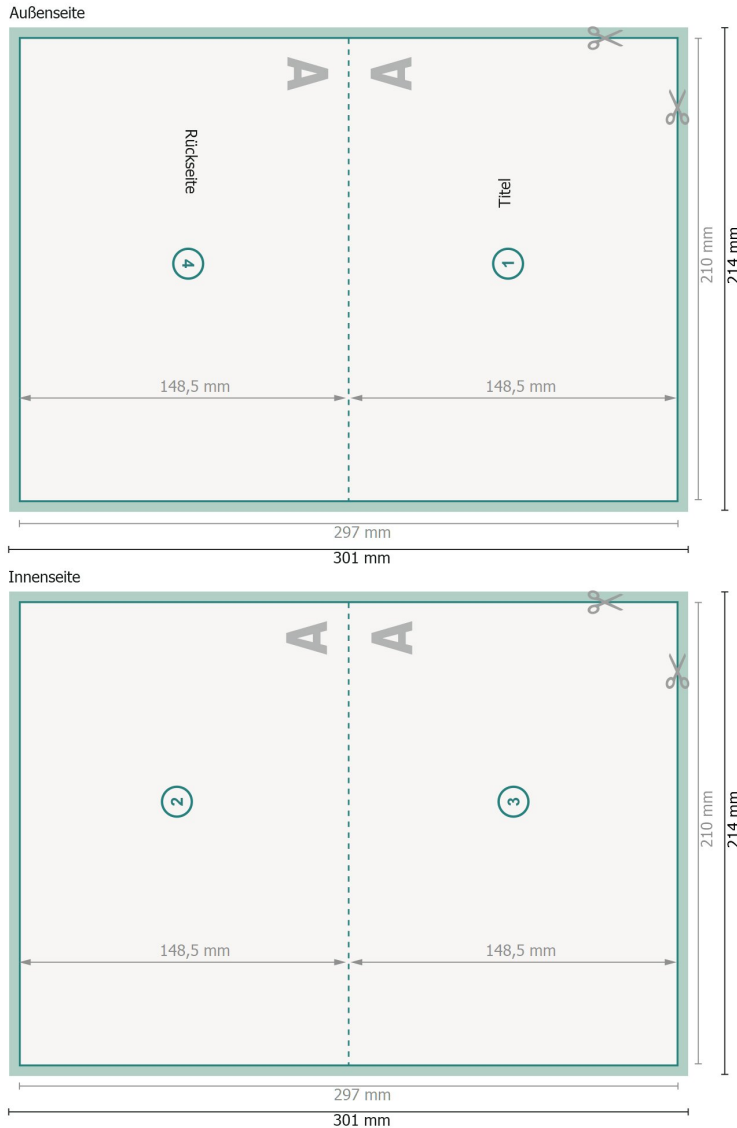

# Klappkarten mit partiellem UV-Lack, A5 Querformat, Rillung lange Seite 1-Bruch Falz

Ansicht um 90 Grad gedreht.

**Datenformat (inkl. 2 mm Beschnitt):**  
30,1 x 21,4 cm

**Beschnitt:**  
2 mm

**Endformat:**  
29,7 x 21 cm

**Endformat (geschlossen):**  
21 x 14,8 cm

**Sicherheitsabstand:**  
4 mm

Abstand der Texte/Informationen zum Rand des Endformats, dies verhindert unerwünschten Anschnitt.

## Zeichenerklärung

-  Beschnitt
-  Leserichtung
-  Endformat
-  Datenformat
-  Hier wird geschnitten/gestanz
-  Rillung/Falzung

## Bitte beachten Sie:

Beschnittzugabe und Sicherheitsabstand wie angegeben anlegen.

Hintergrundfarben, Bilder oder Grafiken bis an den Rand des Datenformates anlegen.

Bei der Produktion können durch das Schneiden, Stanzen und Falzen Toleranzen auftreten.