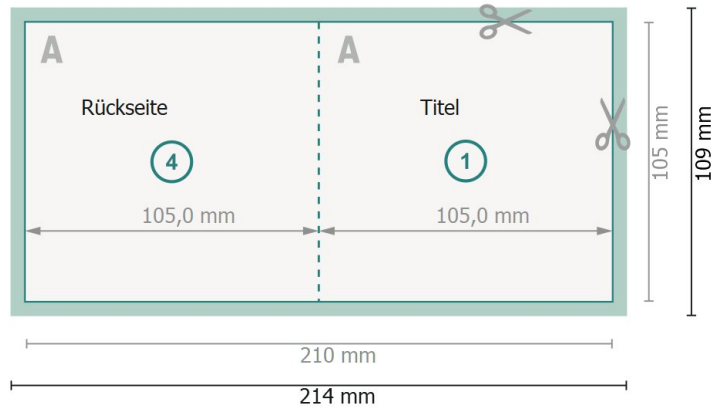

# Klappkarten mit partiellem Relieflack, A6-Quadrat

## 1-Bruch Falz

Außenseite

Innenseite

**Datenformat (inkl. 2 mm Beschnitt):**

21,4 x 10,9 cm

**Beschnitt:**

2 mm

**Endformat:**

21 x 10,5 cm

**Endformat (geschlossen):**

10,5 x 10,5 cm

**Sicherheitsabstand:**

4 mm

Abstand der Texte/Informationen zum Rand des Endformats, dies verhindert unerwünschten Anschnitt.

### Zeichenerklärung

 Beschnitt

 Leserichtung

 Endformat

 Datenformat

 Hier wird geschnitten/gestanz

 Rillung/Falzung