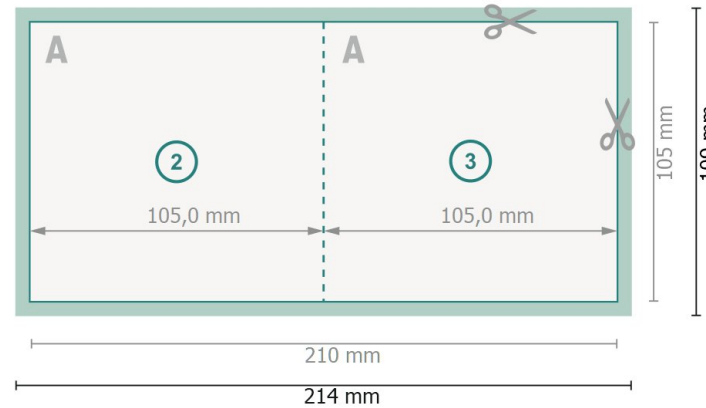

# Klappkarten mit partiellem Relieflack, A6-Quadrat

## 1-Bruch Falz

Außenseite

Innenseite

**Datenformat (inkl. 2 mm Beschnitt):**

21,4 x 10,9 cm

**Beschnitt:**

2 mm

**Endformat:**

21 x 10,5 cm

**Endformat (geschlossen):**

10,5 x 10,5 cm

**Sicherheitsabstand:**

4 mm

Abstand der Texte/Informationen zum Rand des Endformats, dies verhindert unerwünschten Anschnitt.

### Zeichenerklärung

 Beschnitt

 Leserichtung

 Endformat

 Datenformat

 Hier wird geschnitten/gestanz

 Rillung/Falzung