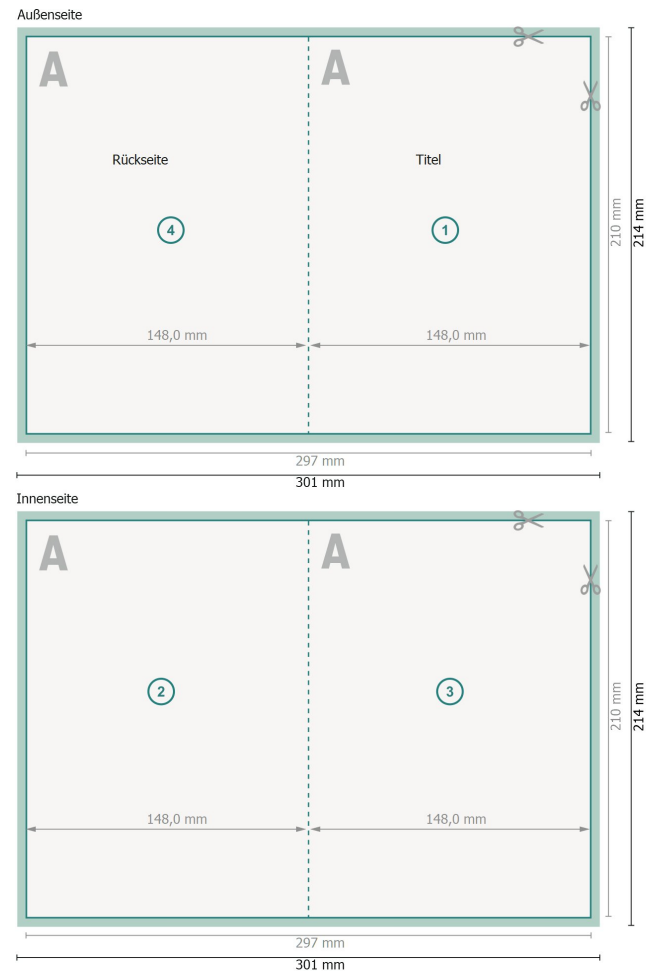

Klappkarten Hochformat mit partieller Heißfolienprägung, A5

1-Bruch Falz

Datenformat (inkl. 2 mm Beschnitt):

30,1 x 21,4 cm

Beschnitt:

2 mm

Endformat:

29,7 x 21 cm

Endformat (geschlossen):

14,8 x 21 cm

Sicherheitsabstand:

4 mm

Abstand der Texte/Informationen zum Rand des Endformats, dies verhindert unerwünschten Anschnitt.

Bitte beachten Sie:

Beschnittzugabe und Sicherheitsabstand wie angegeben anlegen.

Hintergrundfarben, Bilder oder Grafiken bis an den Rand des Datenformates anlegen.

Bei der Produktion können durch das Schneiden, Stanzen und Falzen Toleranzen auftreten.

Druckdatenhinweise finden Sie unter dem Menüpunkt *Druckdaten* auf www.de.onlineprinters.it

Zeichenerklärung

 Beschnitt

 Leserichtung

 Endformat

 Datenformat

 Hier wird geschnitten/gestanz

 Rillung/Falzung