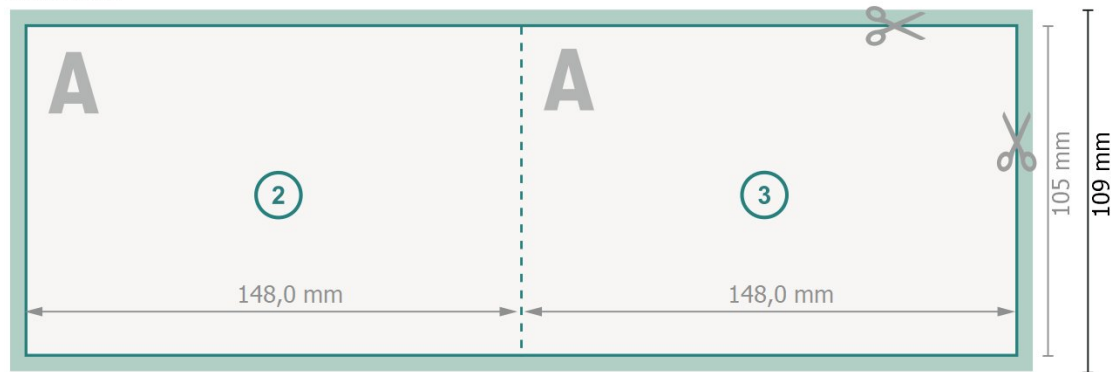

Klappkarten Querformat mit partiellem UV-Lack, A6

1-Bruch Falz

Außenseite

Innenseite

Datenformat (inkl. 2 mm Beschnitt):

30 x 10,9 cm

Beschnitt:

2 mm

Endformat:

29,6 x 10,5 cm

Endformat (geschlossen):

14,8 x 10,5 cm

Sicherheitsabstand:

4 mm

Abstand der Texte/Informationen zum Rand des Endformats, dies verhindert unerwünschten Anschnitt.

Zeichenerklärung