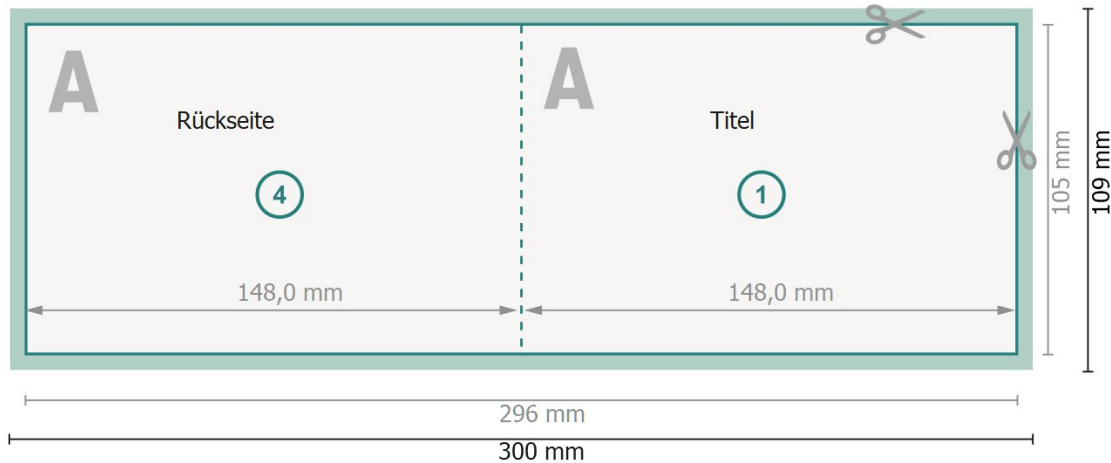

Klappkarten Querformat mit partiellem UV-Lack, A6

1-Bruch Falz

Außenseite

Innenseite

Datenformat (inkl. 2 mm Beschnitt):

30 x 10,9 cm

Beschnitt:

2 mm

Endformat:

29,6 x 10,5 cm

Endformat (geschlossen):

14,8 x 10,5 cm

Sicherheitsabstand:

4 mm

Abstand der Texte/Informationen zum Rand des Endformats, dies verhindert unerwünschten Anschnitt.

Zeichenerklärung