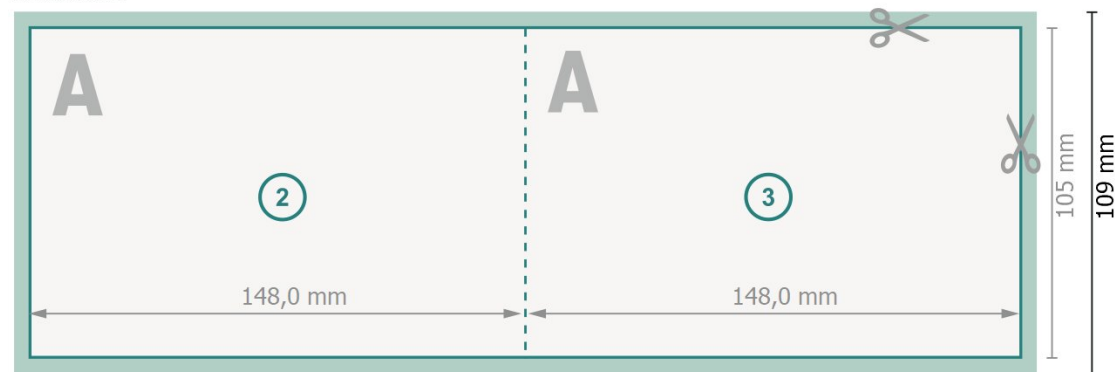

## 1-Bruch Falz

Außenseite

Innenseite

**Datenformat (inkl. 2 mm Beschnitt):**

30 x 10,9 cm

**Endformat:**

29,6 x 10,5 cm

**Beschnitt:**

2 mm

**Endformat (geschlossen):**

14,8 x 10,5 cm

**Sicherheitsabstand:**

4 mm

Abstand der Texte/Informationen zum Rand des Endformats, dies verhindert unerwünschten Anschnitt.