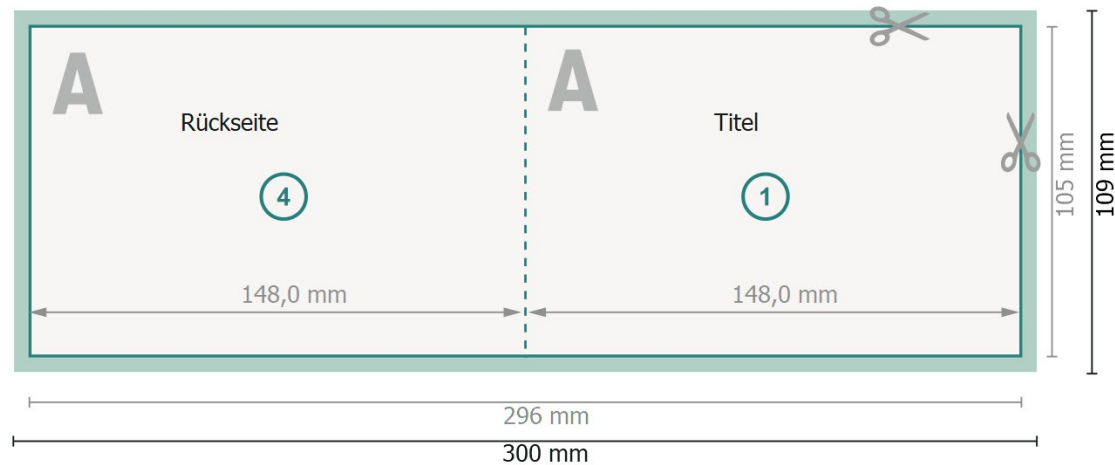

## 1-Bruch Falz

Außenseite

Innenseite

**Datenformat (inkl. 2 mm Beschnitt):**

30 x 10,9 cm

**Endformat:**

29,6 x 10,5 cm

**Beschnitt:**

2 mm

**Endformat (geschlossen):**

14,8 x 10,5 cm

**Sicherheitsabstand:**

4 mm

Abstand der Texte/Informationen zum Rand des Endformats, dies verhindert unerwünschten Anschnitt.

### Zeichenerklärung

 Beschnitt

 Leserichtung

 Endformat

 Datenformat

 Hier wird geschnitten/gestanzt

 Rillung/Falzung