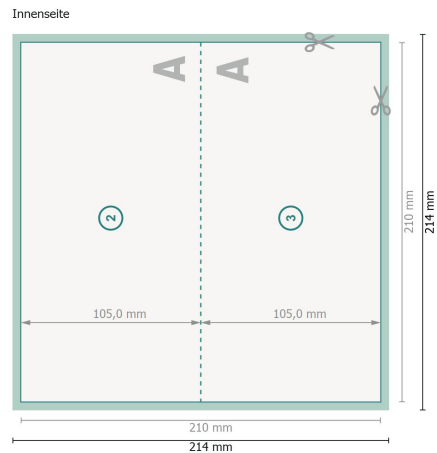

Weihnachtsklappkarten mit partiellem UV-Lack, DL Querformat, Rillung lange Seite

1-Bruch Falz

Ansicht um 90 Grad gedreht.

Datenformat (inkl. 2 mm Beschnitt):
21,4 x 21,4 cm

Beschnitt:
2 mm

Endformat:
21 x 21 cm

Endformat (geschlossen):
21 x 10,5 cm

Sicherheitsabstand:
4 mm

Abstand der Texte/Informationen zum Rand des Endformats, dies verhindert unerwünschten Anschnitt.

Zeichenerklärung

 Beschnitt

 Leserichtung

 Endformat

 Datenformat

 Hier wird geschnitten/gestanzt

 Rillung/Falzung

Bitte beachten Sie:

Beschnittzugabe und Sicherheitsabstand wie angegeben anlegen.

Hintergrundfarben, Bilder oder Grafiken bis an den Rand des Datenformates anlegen.