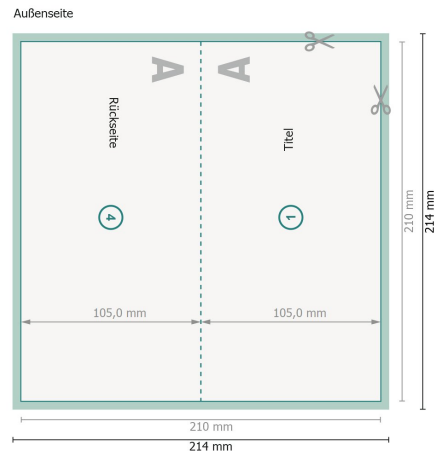

Weihnachtsklappkarten mit partiellem UV-Lack, DL Querformat, Rillung lange Seite

1-Bruch Falz

Ansicht um 90 Grad gedreht.

Datenformat (inkl. 2 mm Beschnitt):
21,4 x 21,4 cm

Beschnitt:
2 mm

Endformat:
21 x 21 cm

Endformat (geschlossen):
21 x 10,5 cm

Sicherheitsabstand:
4 mm

Abstand der Texte/Informationen zum Rand des Endformats, dies verhindert unerwünschten Anschnitt.

Zeichenerklärung

 Beschnitt

 Leserichtung

 Endformat

 Datenformat

 Hier wird geschnitten/gestanzt

 Rillung/Falzung

Bitte beachten Sie:

Beschnittzugabe und Sicherheitsabstand wie angegeben anlegen.

Hintergrundfarben, Bilder oder Grafiken bis an den Rand des Datenformates anlegen.