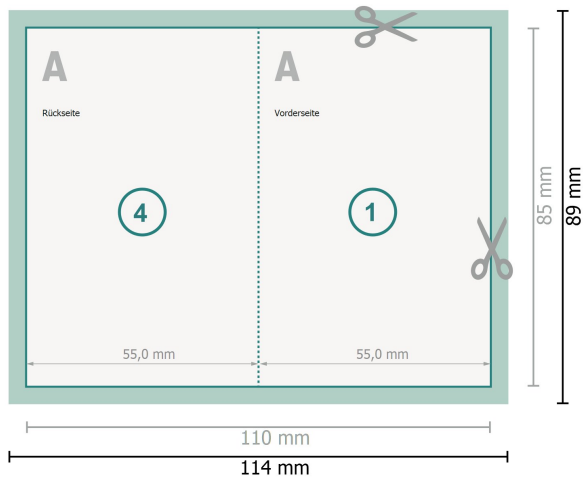

Klappkarten mit partieller Heißfolienprägung, Hochformat, 5,5 x 8,5 cm

1-Bruch Falz

Datenformat (inkl. 2 mm Beschnitt):

11,4 x 8,9 cm

Beschnitt:

2 mm

Endformat:

11 x 8,5 cm

Endformat (geschlossen):

5,5 x 8,5 cm

Sicherheitsabstand:

4 mm

Abstand der Texte/Informationen zum Rand des Endformats, dies verhindert unerwünschten Anschnitt.

Zeichenerklärung

 Beschnitt

 Leserichtung

 Endformat

 Datenformat

 Hier wird geschnitten/gestanz

 Rillung/Falzung

Bitte beachten Sie:

Beschnittzugabe und Sicherheitsabstand wie angegeben anlegen.

Hintergrundfarben, Bilder oder Grafiken bis an den Rand des Datenformates anlegen.