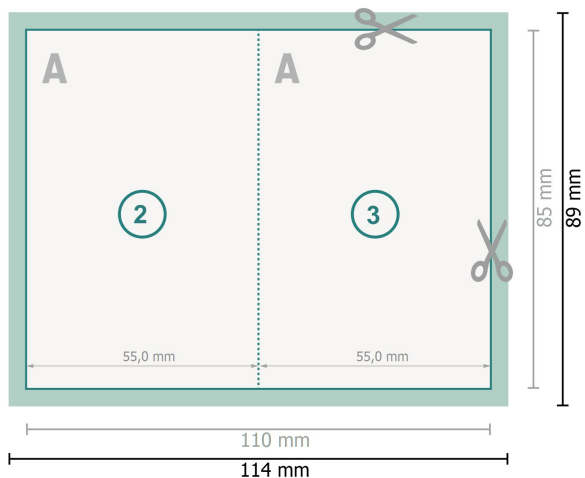

Klappkarten mit partieller Heißfolienprägung, Hochformat, 5,5 x 8,5 cm

1-Bruch Falz

Datenformat (inkl. 2 mm Beschnitt):

11,4 x 8,9 cm

Beschnitt:

2 mm

Endformat:

11 x 8,5 cm

Endformat (geschlossen):

5,5 x 8,5 cm

Sicherheitsabstand:

4 mm

Abstand der Texte/Informationen zum Rand des Endformats, dies verhindert unerwünschten Anschnitt.

Zeichenerklärung

 Beschnitt

 Leserichtung

 Endformat

 Datenformat

 Hier wird geschnitten/gestanz

 Rillung/Falzung

Bitte beachten Sie:

Beschnittzugabe und Sicherheitsabstand wie angegeben anlegen.

Hintergrundfarben, Bilder oder Grafiken bis an den Rand des Datenformates anlegen.