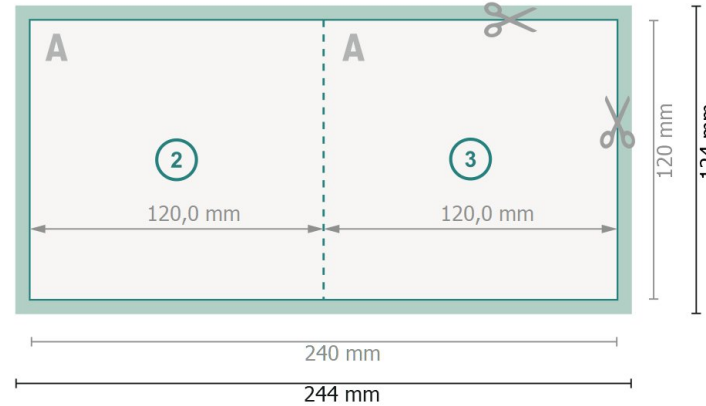

# Klappkarten Hochformat mit partiellem Relieflack, CD-Format

## 1-Bruch Falz

Außenseite

Innenseite

**Datenformat (inkl. 2 mm Beschnitt):**

24,4 x 12,4 cm

**Beschnitt:**

2 mm

**Endformat:**

24 x 12 cm

**Endformat (geschlossen):**

12 x 12 cm

**Sicherheitsabstand:**

4 mm

Abstand der Texte/Informationen zum Rand des Endformats, dies verhindert unerwünschten Anschnitt.

### Zeichenerklärung

 Beschnitt

 Leserichtung

 Endformat

 Datenformat

 Hier wird geschnitten/gestanz

 Rillung/Falzung