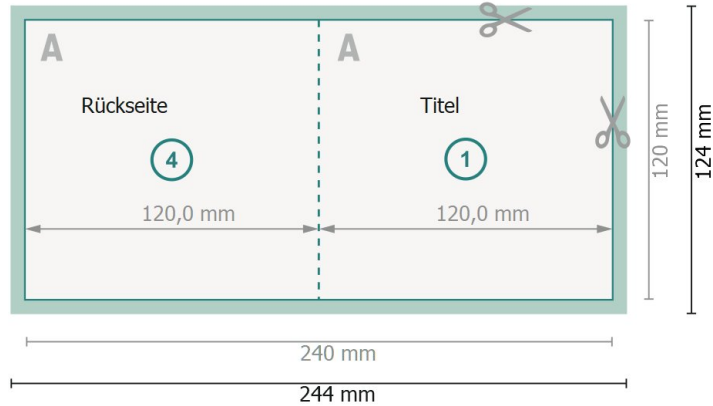

# Klappkarten Hochformat mit partiellem Relieflack, CD-Format

## 1-Bruch Falz

Außenseite

Innenseite

**Datenformat (inkl. 2 mm Beschnitt):**

24,4 x 12,4 cm

**Beschnitt:**

2 mm

**Endformat:**

24 x 12 cm

**Endformat (geschlossen):**

12 x 12 cm

**Sicherheitsabstand:**

4 mm

Abstand der Texte/Informationen zum Rand des Endformats, dies verhindert unerwünschten Anschnitt.