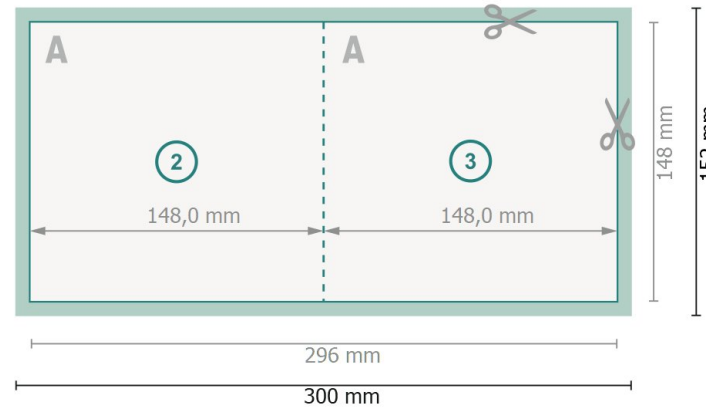

Klappkarten mit partiellem Relieflack, A5-Quadrat

1-Bruch Falz

Außenseite

Innenseite

Datenformat (inkl. 2 mm Beschnitt):

30 x 15,2 cm

Beschnitt:

2 mm

Endformat:

29,6 x 14,8 cm

Endformat (geschlossen):

14,8 x 14,8 cm

Sicherheitsabstand:

4 mm

Abstand der Texte/Informationen zum Rand des Endformats, dies verhindert unerwünschten Anschnitt.

Bitte beachten Sie:

Beschnittzugabe und Sicherheitsabstand wie angegeben anlegen.

Hintergrundfarben, Bilder oder Grafiken bis an den Rand des Datenformates anlegen.

Bei der Produktion können durch das Schneiden, Stanzen und Falzen Toleranzen auftreten.