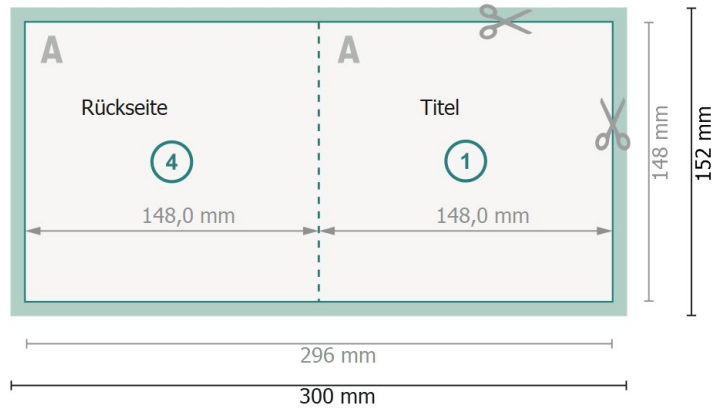

Klappkarten mit partiellem Relieflack, A5-Quadrat

1-Bruch Falz

Außenseite

Innenseite

Datenformat (inkl. 2 mm Beschnitt):

30 x 15,2 cm

Beschnitt:

2 mm

Endformat:

29,6 x 14,8 cm

Endformat (geschlossen):

14,8 x 14,8 cm

Sicherheitsabstand:

4 mm

Abstand der Texte/Informationen zum Rand des Endformats, dies verhindert unerwünschten Anschnitt.

Bitte beachten Sie:

Beschnittzugabe und Sicherheitsabstand wie angegeben anlegen.

Hintergrundfarben, Bilder oder Grafiken bis an den Rand des Datenformates anlegen.

Bei der Produktion können durch das Schneiden, Stanzen und Falzen Toleranzen auftreten.