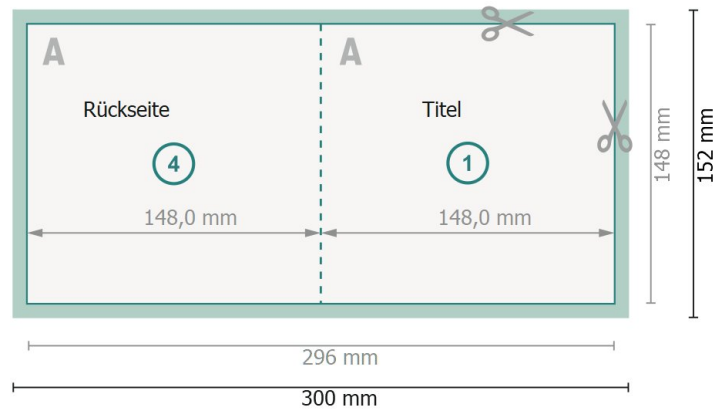

Klappkarten mit partiellem UV-Lack, A5-Quadrat

1-Bruch Falz

Außenseite

Innenseite

Datenformat (inkl. 2 mm Beschnitt):

30 x 15,2 cm

Beschnitt:

2 mm

Endformat:

29,6 x 14,8 cm

Endformat (geschlossen):

14,8 x 14,8 cm

Sicherheitsabstand:

4 mm

Abstand der Texte/Informationen zum Rand des Endformats, dies verhindert unerwünschten Anschnitt.

Bitte beachten Sie:

Beschnittzugabe und Sicherheitsabstand wie angegeben anlegen.

Hintergrundfarben, Bilder oder Grafiken bis an den Rand des Datenformates anlegen.

Bei der Produktion können durch das Schneiden, Stanzen und Falzen Toleranzen auftreten.