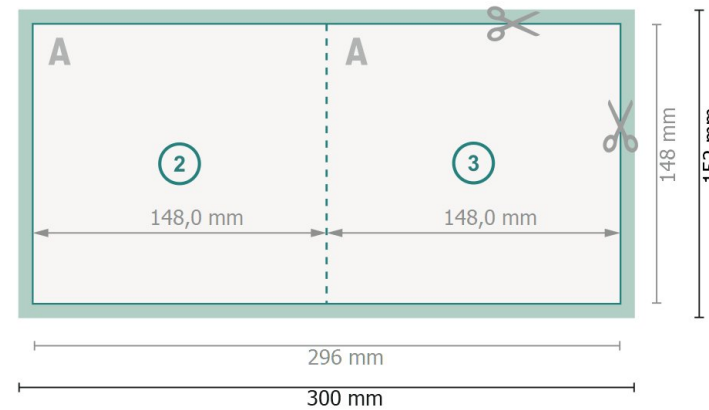

Klappkarten mit partiellem UV-Lack, A5-Quadrat

1-Bruch Falz

Außenseite

Innenseite

Datenformat (inkl. 2 mm Beschnitt):

30 x 15,2 cm

Beschnitt:

2 mm

Endformat:

29,6 x 14,8 cm

Endformat (geschlossen):

14,8 x 14,8 cm

Sicherheitsabstand:

4 mm

Abstand der Texte/Informationen zum Rand des Endformats, dies verhindert unerwünschten Anschnitt.

Bitte beachten Sie:

Beschnittzugabe und Sicherheitsabstand wie angegeben anlegen.

Hintergrundfarben, Bilder oder Grafiken bis an den Rand des Datenformates anlegen.

Bei der Produktion können durch das Schneiden, Stanzen und Falzen Toleranzen auftreten.