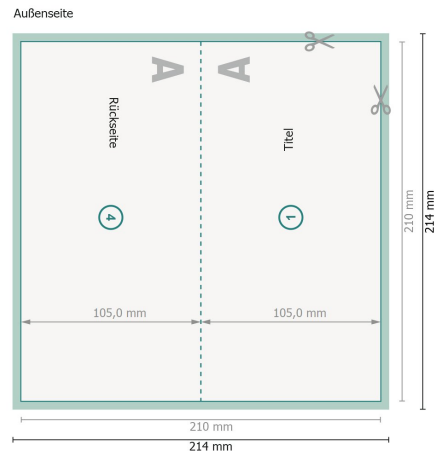

Weihnachtsklappkarten mit partieller Heißfolienprägung, DL Querformat, Rillung lange Seite 1-Bruch Falz

Ansicht um 90 Grad gedreht.

Datenformat (inkl. 2 mm Beschnitt):
21,4 x 21,4 cm

Beschnitt:
2 mm

Endformat:
21 x 21 cm

Endformat (geschlossen):
21 x 10,5 cm

Sicherheitsabstand:
4 mm

Abstand der Texte/Informationen zum Rand des Endformats, dies verhindert unerwünschten Anschnitt.

Zeichenerklärung

 Beschnitt

 Leserichtung

 Endformat

 Datenformat

 Hier wird geschnitten/gestanzt

 Rillung/Falzung

Bitte beachten Sie:

Beschnittzugabe und Sicherheitsabstand wie angegeben anlegen.

Hintergrundfarben, Bilder oder Grafiken bis an den Rand des Datenformates anlegen.