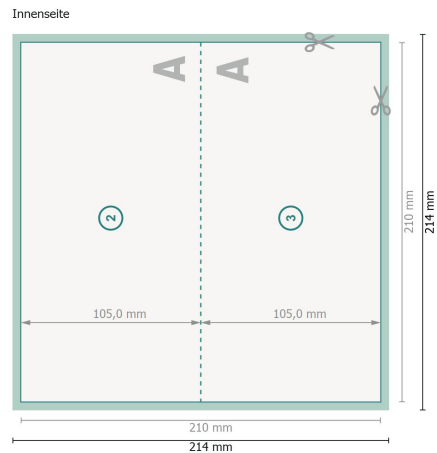

Weihnachtsklappkarten mit partieller Heißfolienprägung, DL Querformat, Rillung lange Seite 1-Bruch Falz

Ansicht um 90 Grad gedreht.

Datenformat (inkl. 2 mm Beschnitt):
21,4 x 21,4 cm

Beschnitt:
2 mm

Endformat:
21 x 21 cm

Endformat (geschlossen):
21 x 10,5 cm

Sicherheitsabstand:
4 mm

Abstand der Texte/Informationen zum Rand des Endformats, dies verhindert unerwünschten Anschnitt.

Zeichenerklärung

 Beschnitt

 Leserichtung

 Endformat

 Datenformat

 Hier wird geschnitten/gestanzt

 Rillung/Falzung

Bitte beachten Sie:

Beschnittzugabe und Sicherheitsabstand wie angegeben anlegen.

Hintergrundfarben, Bilder oder Grafiken bis an den Rand des Datenformates anlegen.