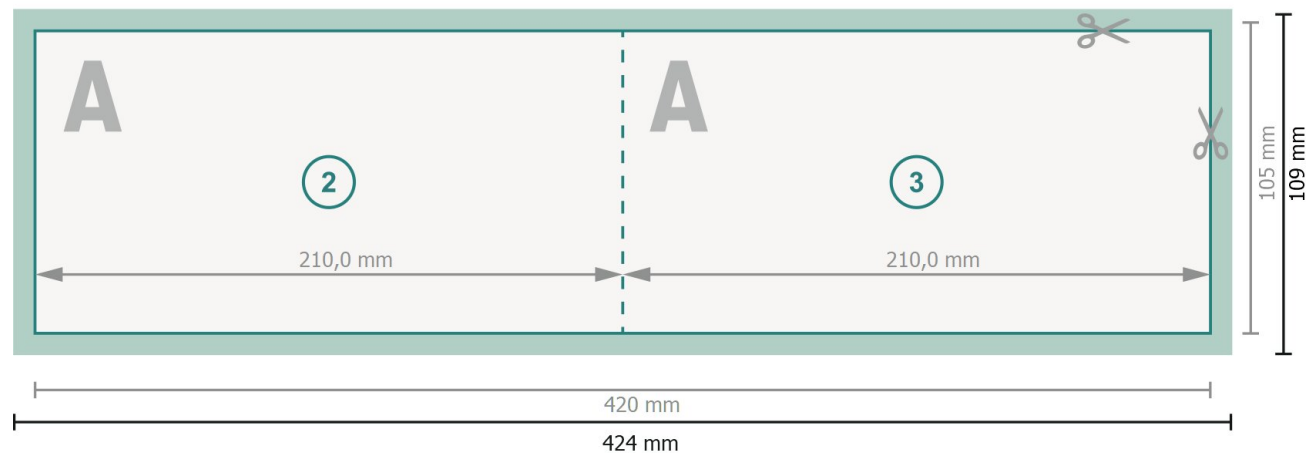

Klappkarten Querformat mit partiellem Relieflack, DL

1-Bruch Falz

Außenseite

Innenseite

Datenformat (inkl. 2 mm Beschnitt):

42,4 x 10,9 cm

Beschnitt:

2 mm

Endformat:

42 x 10,5 cm

Endformat (geschlossen):

21 x 10,5 cm

Sicherheitsabstand:

4 mm

Abstand der Texte/Informationen zum Rand des Endformats, dies verhindert unerwünschten Anschnitt.

Zeichenerklärung

 Beschnitt

 Leserichtung

 Endformat

 Datenformat

 Hier wird geschnitten/gestanz

 Rillung/Falzung

Bitte beachten Sie:

Beschnittzugabe und Sicherheitsabstand wie angegeben anlegen.

Hintergrundfarben, Bilder oder Grafiken bis an den Rand des Datenformates anlegen.

Bei der Produktion können durch das Schneiden, Stanzen und Falzen Toleranzen auftreten.

Druckdatenhinweise finden Sie unter dem Menüpunkt *Druckdaten* auf www.de.onlineprinters.it