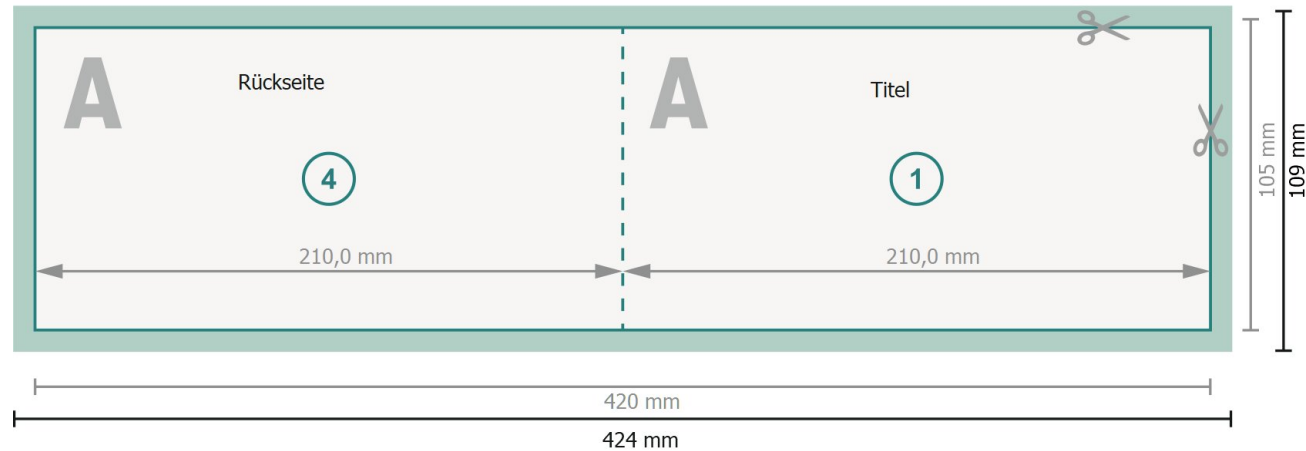

Klappkarten Querformat mit partiellem Relieflack, DL

1-Bruch Falz

Außenseite

Innenseite

Datenformat (inkl. 2 mm Beschnitt):

42,4 x 10,9 cm

Beschnitt:

2 mm

Endformat:

42 x 10,5 cm

Endformat (geschlossen):

21 x 10,5 cm

Sicherheitsabstand:

4 mm

Abstand der Texte/Informationen zum Rand des Endformats, dies verhindert unerwünschten Anschnitt.

Zeichenerklärung

 Beschnitt

 Leserichtung

 Endformat

 Datenformat

 Hier wird geschnitten/gestanz

 Rillung/Falzung

Bitte beachten Sie:

Beschnittzugabe und Sicherheitsabstand wie angegeben anlegen.

Hintergrundfarben, Bilder oder Grafiken bis an den Rand des Datenformates anlegen.

Bei der Produktion können durch das Schneiden, Stanzen und Falzen Toleranzen auftreten.

Druckdatenhinweise finden Sie unter dem Menüpunkt *Druckdaten* auf www.de.onlineprinters.it