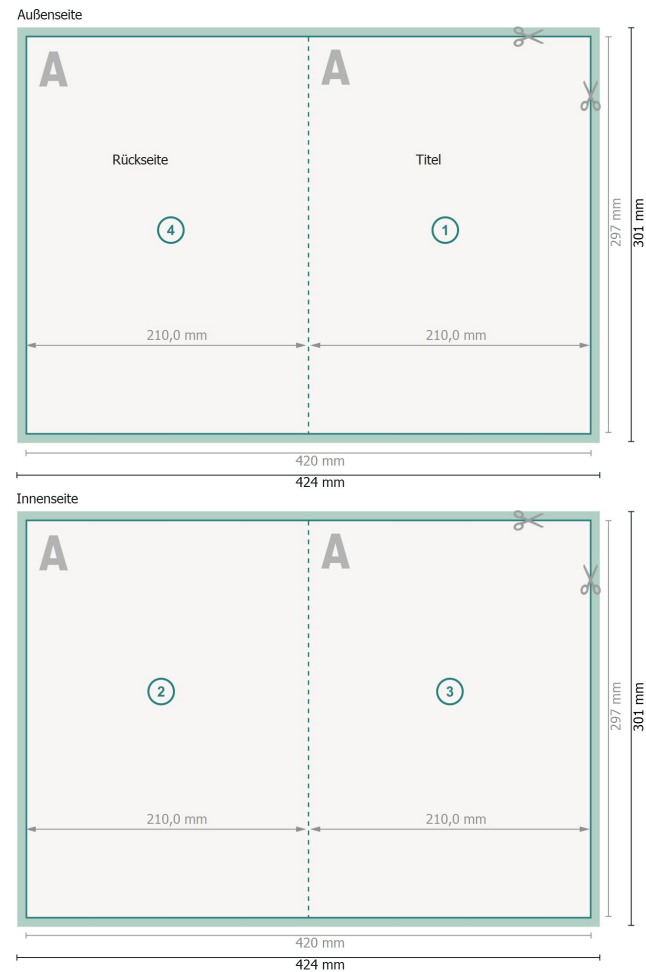

Klappkarten Hochformat mit partieller Heißfolienprägung, A4

1-Bruch Falz

Datenformat (inkl. 2 mm Beschnitt):

42,4 x 30,1 cm

Beschnitt:

2 mm

Endformat:

42 x 29,7 cm

Endformat (geschlossen):

21 x 29,7 cm

Sicherheitsabstand:

4 mm

Abstand der Texte/Informationen zum Rand des Endformats, dies verhindert unerwünschten Anschnitt.

Zeichenerklärung

 Beschnitt

 Leserichtung

 Endformat

 Datenformat

 Hier wird geschnitten/gestanz

 Rillung/Falzung

Bitte beachten Sie:

Beschnittzugabe und Sicherheitsabstand wie angegeben anlegen.

Hintergrundfarben, Bilder oder Grafiken bis an den Rand des Datenformates anlegen.